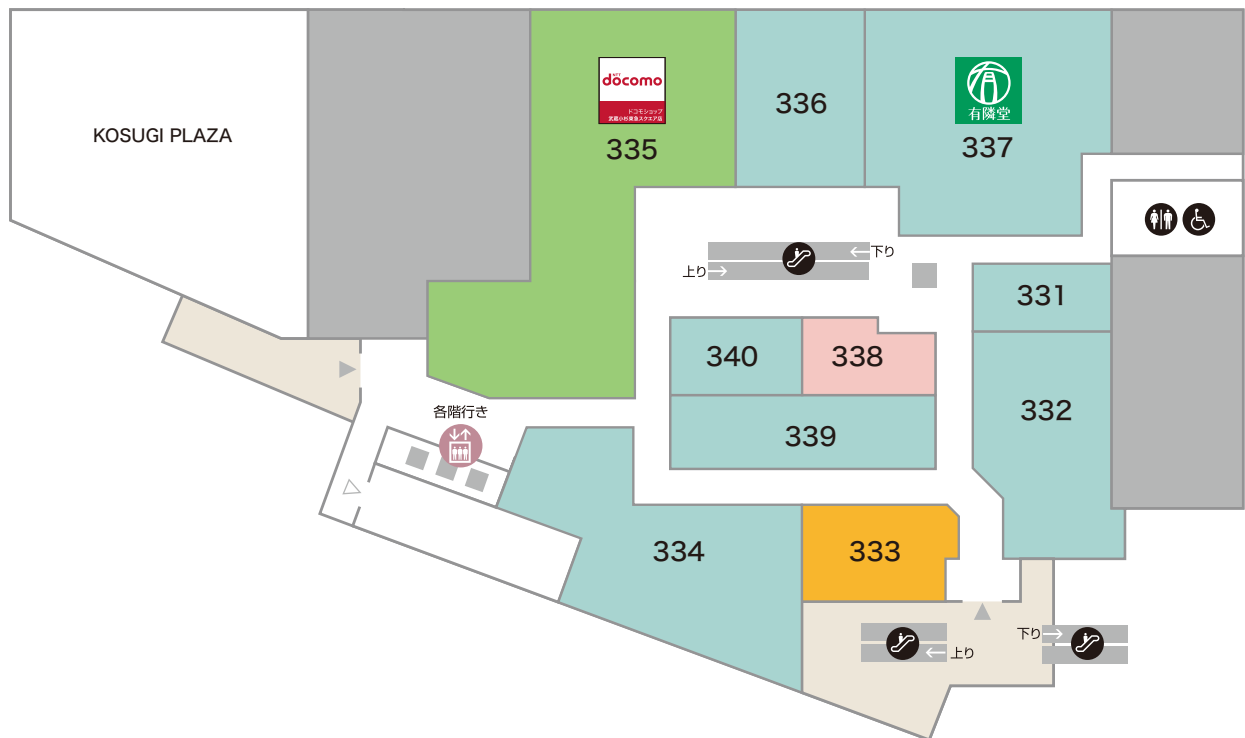

3F

331

メガネ

ゾフ

TEL:044-722-6601

333

アジアンティーカフェ

ゴンチャ

TEL:044-322-8102

335

携帯電話・修理・各種サービス

ドコモショップ

TEL:0120-244-635

337

書籍・雑誌

有隣堂

TEL:044-738-2160

339

インテリア・生活雑貨

キャンドゥ

TEL:044-299-9907

332

生活雑貨

ジョージズ

TEL:044-738-1558

334

シューズ

ABC マート

TEL:044-738-1231

336

服飾・生活雑貨

スリーコインズ

TEL:044-819-4701

338

メンズ・レディスファッション

ブリックハウス バイトウキョウシャツ

TEL:044-328-9669

340

レッグファッション

靴下屋

TEL:044-738-0888