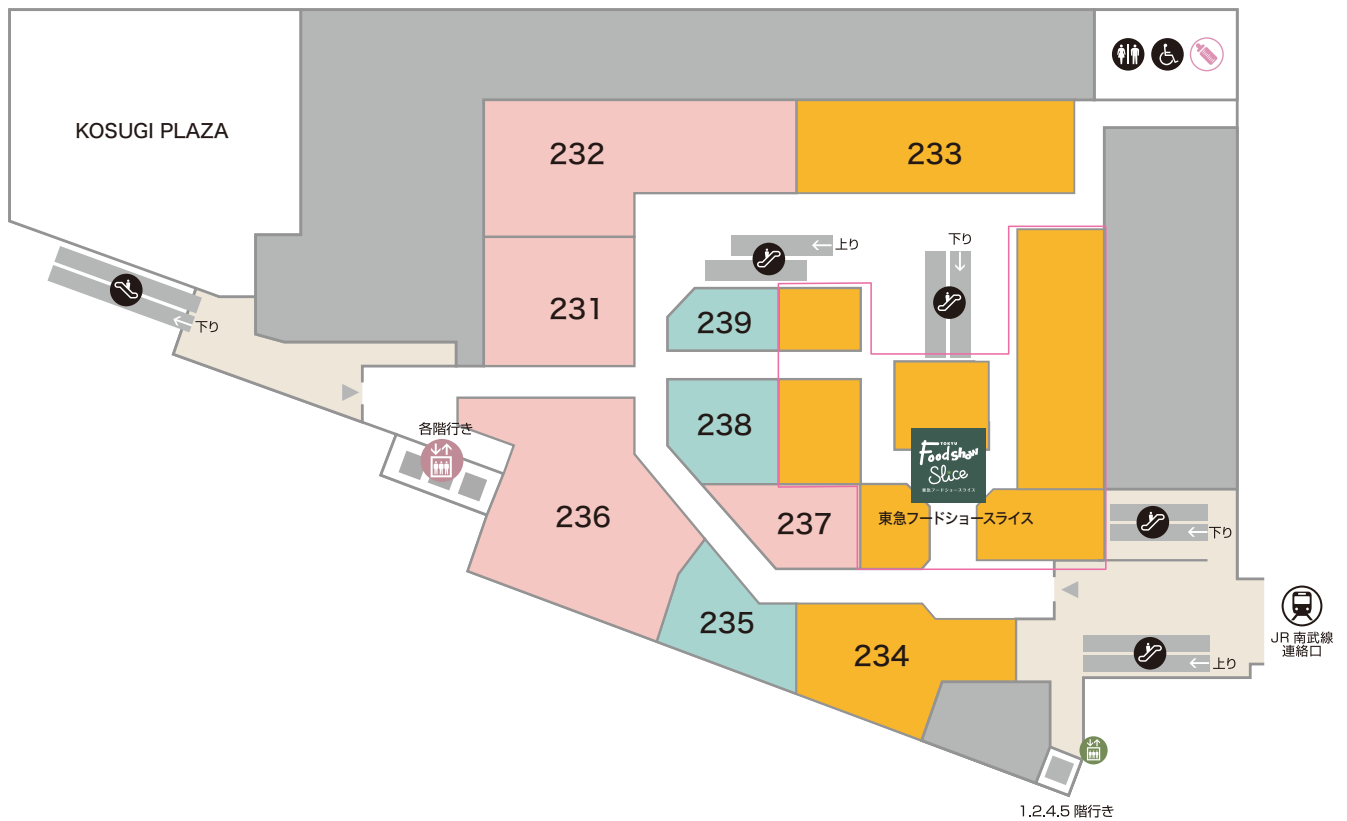

2F

231 レディースファッション
アースミュージック&エコロジー プレミアムストア
TEL:044-543-9636

233 コーヒー豆・輸入食品
カルディコーヒーファーム
TEL:044-711-2033

335 レディースシューズ
オリエンタルトラフィック
TEL:044-712-5450

237 レディースファッション・雑貨
ローリーズファーム プラス
TEL:044-733-6173

239 アクセサリー・服飾雑貨
ハートダンス
TEL:044-711-5520

232 レディースファッション
インデックス
TEL:044-543-8021

234 コーヒーストア
スターバックス コーヒー
TEL:044-738-2350

236 レディス・キッズファッション
ロペピクニック フルール
TEL:044-722-3633

238 服飾雑貨
ブルーブルーエ
TEL:044-722-7808