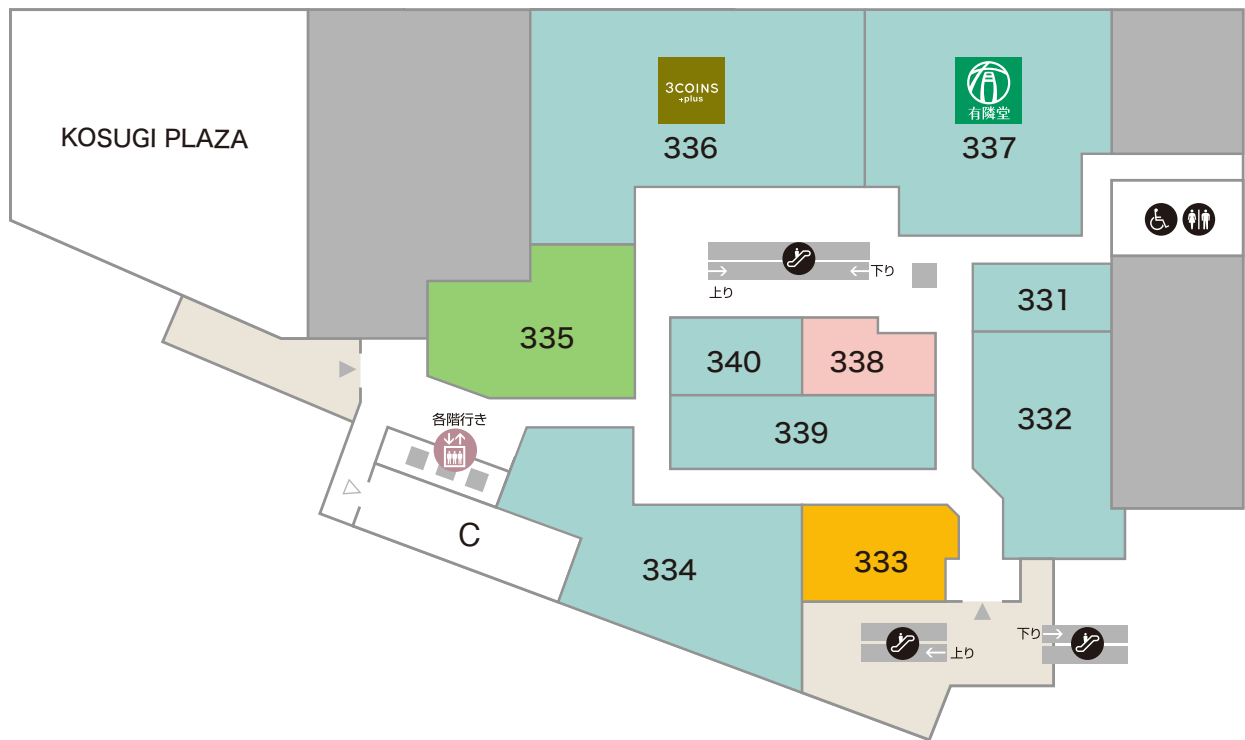

232 レディースファッション
インデックス
TEL:044-543-8021

234 コーヒーストア
スターバックス コーヒー
TEL:044-738-2350

236 レディース・キッズファッション
ロペピクニック フルール
TEL:044-722-3633

238 服飾雑貨
ブルーブルーエ
TEL:044-722-7808

3F

- 331** メガネ
ゾフ
TEL:044-722-6601
- 333** アジアンティーカフェ
ゴンチャ
TEL:044-322-8102
- 335** 写真プリント・証明写真・カメラ買取、販売
カメラのキタムラ
TEL:044-712-7061
- 338** メンズ・レディスファッション
ブリックハウス バイトウキョウシャツ
TEL:044-328-9669
- 340** レッグファッション
靴下屋
TEL:044-738-0888