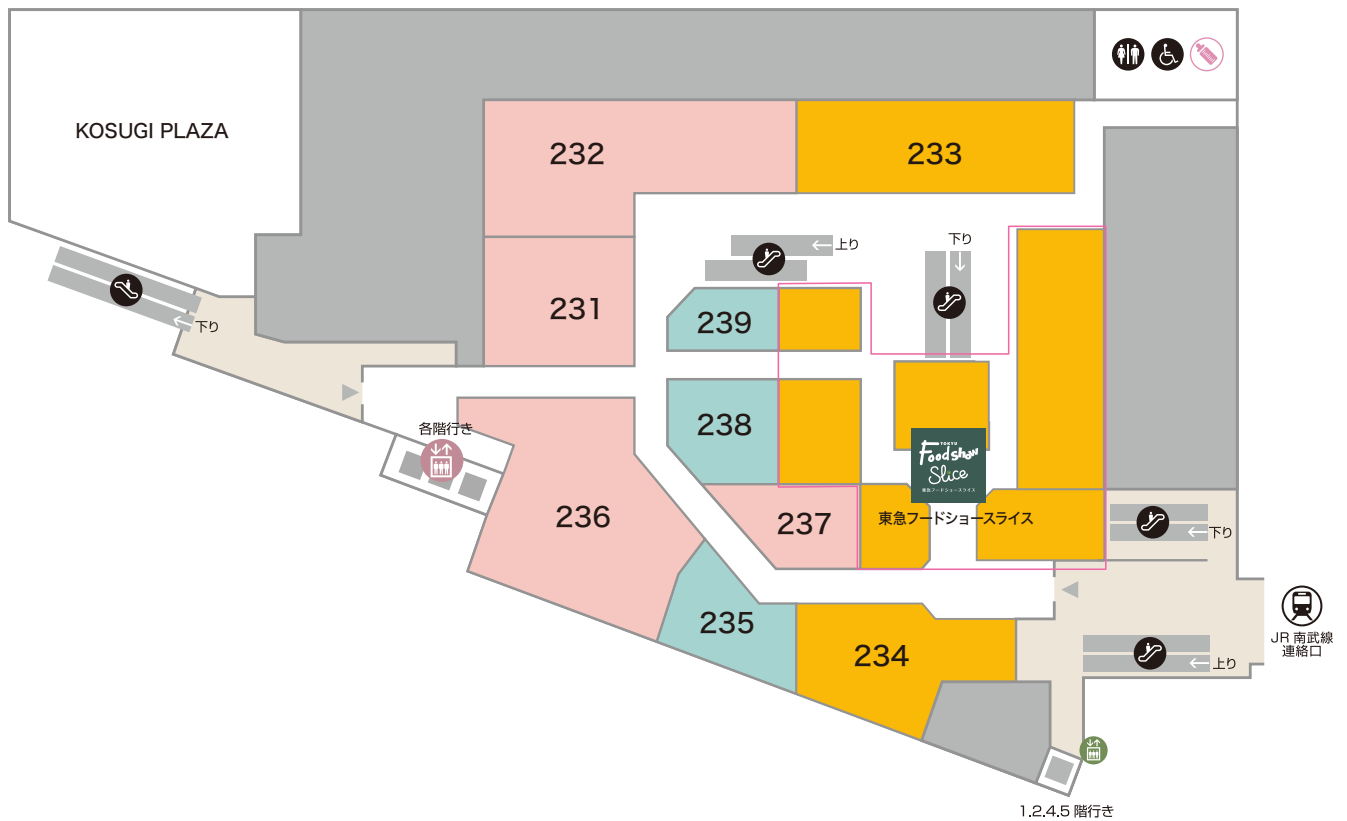

2F

231 レディースファッション
アースミュージック&エコロジー
TEL:044-543-9636

233 コーヒー豆・輸入食品
カルディコーヒーファーム
TEL:044-711-2033

235 レディースシューズ
オリエンタルトラフィック
TEL:044-712-5450

237 レディースファッション・雑貨
ローリーズファーム プラス
TEL:044-733-6173

239 アクセサリー・服飾雑貨
ハートダンス
TEL:044-711-5520

232 レディースファッション
インデックス
TEL:044-543-8021

234 コーヒーストア
スターバックス コーヒー
TEL:044-738-2350

236 レディース・キッズファッション
ロペピクニック フルール
TEL:044-722-3633

238 服飾雑貨
ブルーブルーエ
TEL:044-722-7808