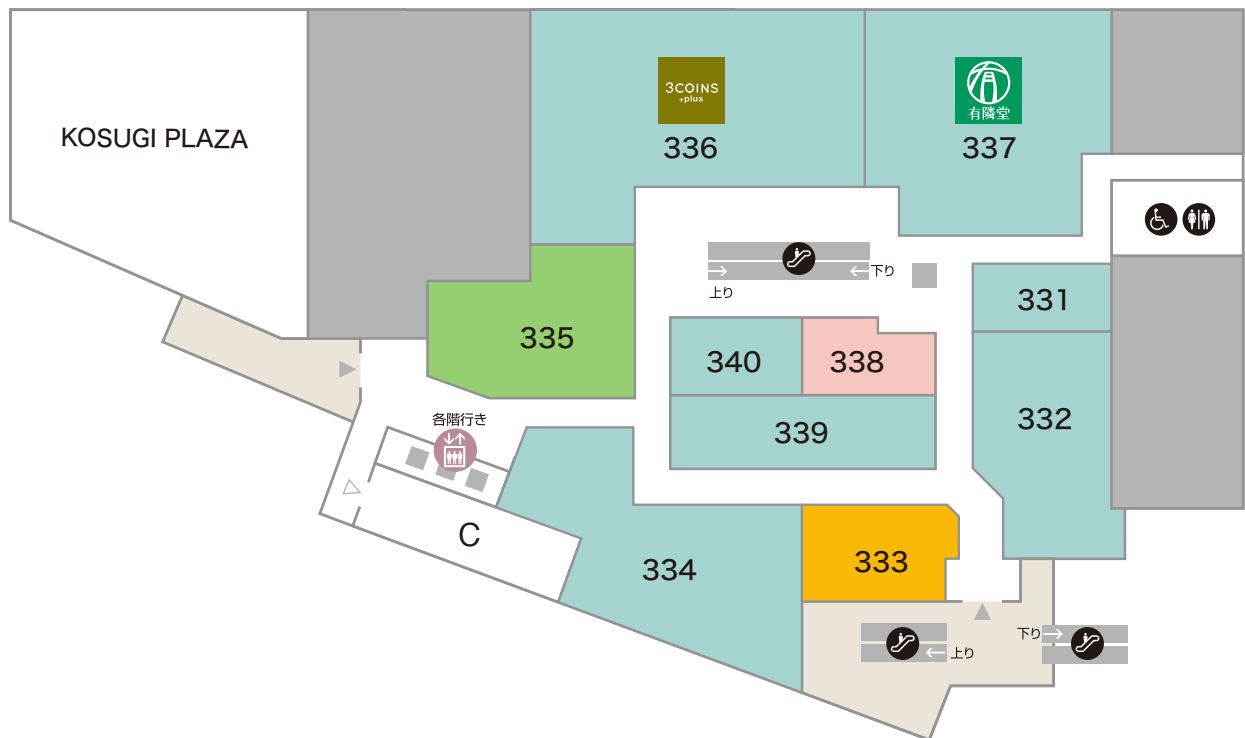

3F

331

メガネ

ソフ

TEL:044-722-6601

333

アジアンティーカフェ

ゴンチャ

TEL:044-322-8102

335

写真プリント・証明写真・カメラ買取、販売

カメラのキタムラ

TEL:044-712-7061

338

メンズ・レディスファッション

ブリックハウス バイトウキョウシャツ

TEL:044-328-9669

340

レッグファッション

靴下屋

TEL:044-738-0888

332

生活雑貨

ジョージズ

TEL:044-738-1558

334

シューズ

ABC マート

TEL:044-738-1231

336

生活雑貨

スリーコインズプラス

TEL:044-819-4701

337

書籍・雑誌

有隣堂

TEL:044-738-2160

339

インテリア・生活雑貨

キャンドウ

TEL:044-299-9907