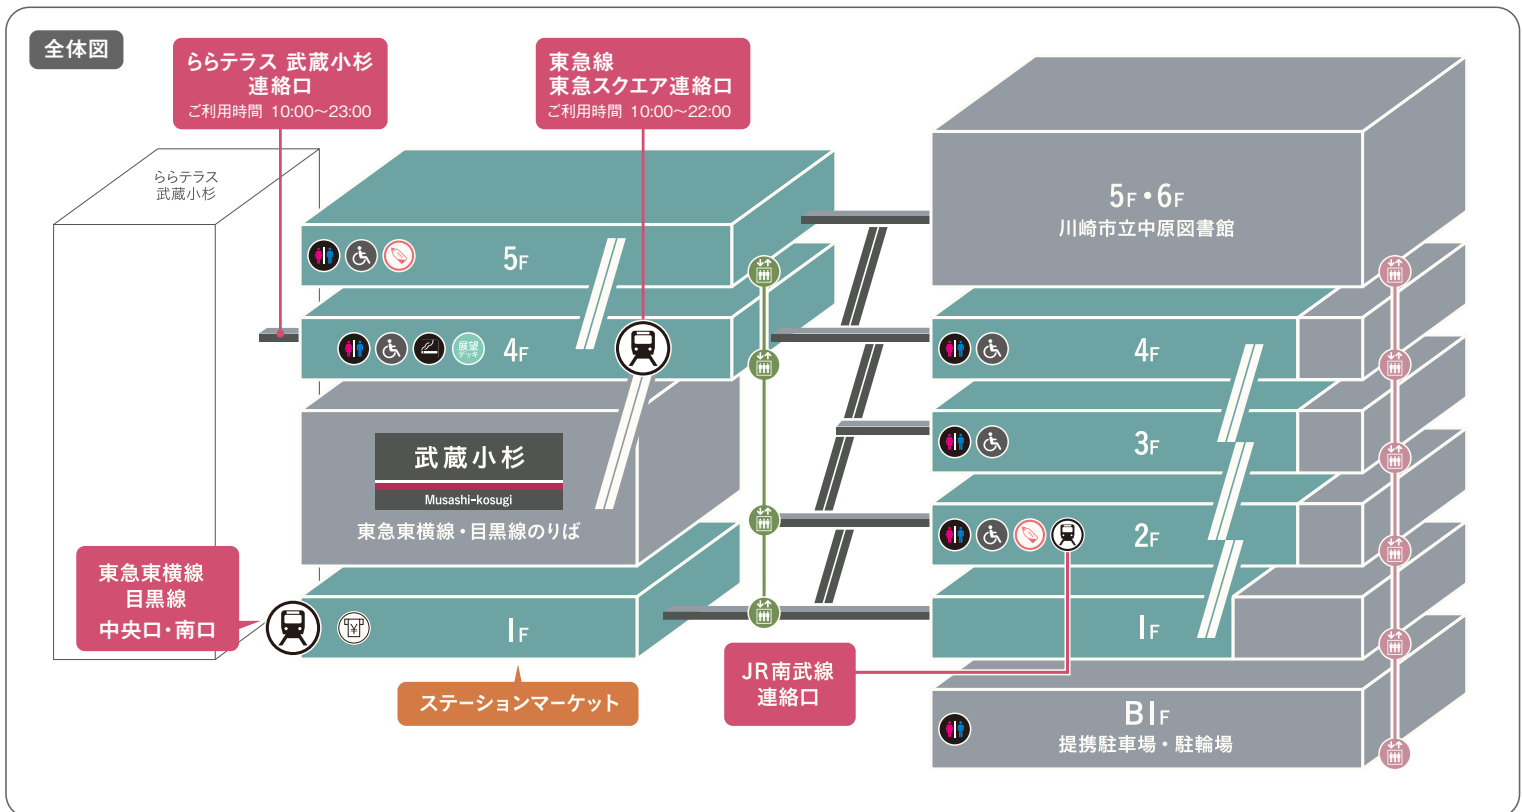

TOKYU SQUARE

M U S A S H I - K O S U G I

〈営業時間のご案内〉

10:00 ~ 21:00

※一部営業時間の異なる店舗は個別に記載の通りとなります。

1F

101

フラワーショップ
青山フラワーマーケット
TEL:044-722-5587