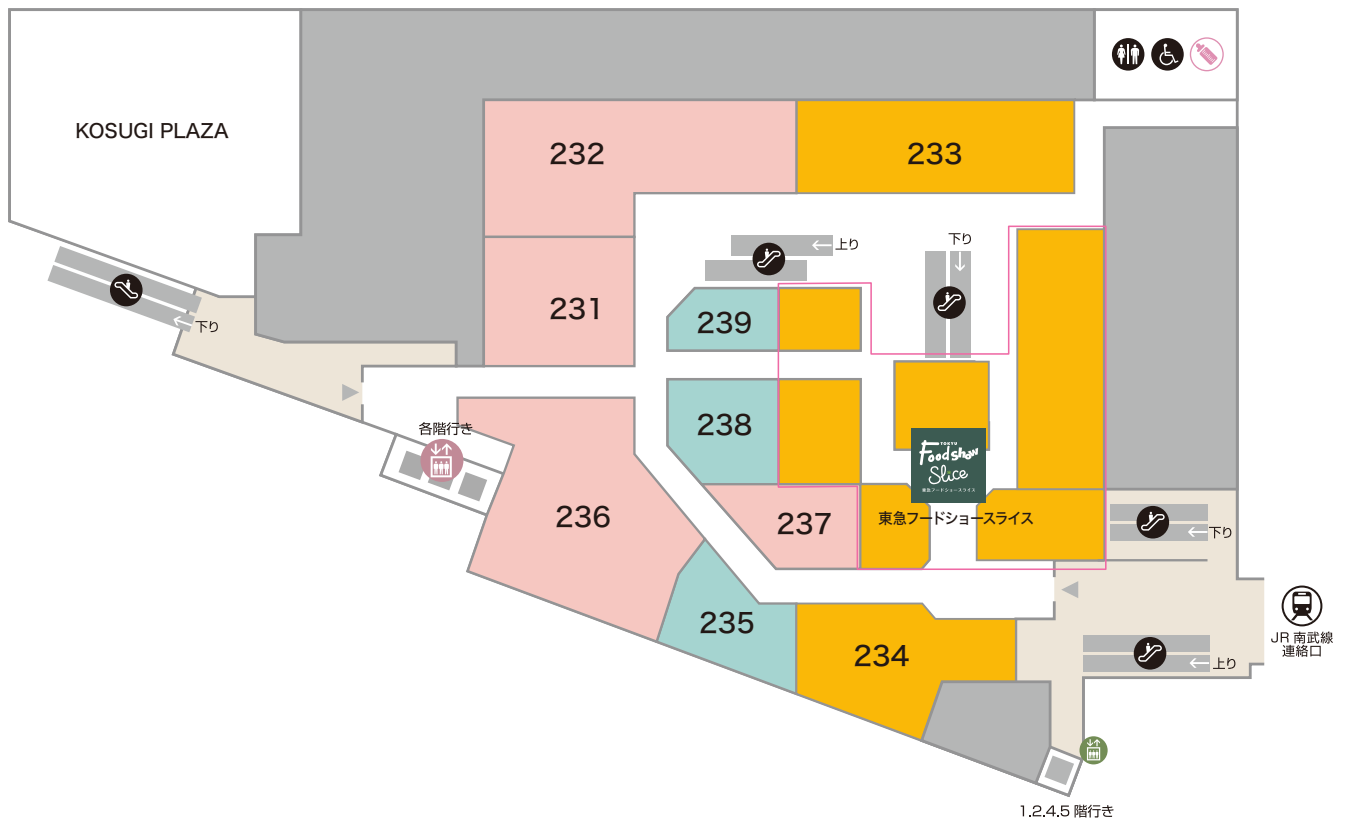

2F

231 **4/11 RENEWAL OPEN**
レディースファッション
アース ミュージック&エコロジー

233 コーヒー豆・輸入食品
カルディコーヒーファーム
TEL:044-711-2033

235 レディースシューズ
オリエンタルトラフィック
TEL:044-712-5450

237 レディースファッション・雑貨
ローリーズファーム プラス
TEL:044-733-6173

239 アクセサリー・服飾雑貨
ハートダンス
TEL:044-711-5520

232 **4/25 RENEWAL OPEN**
レディースファッション
インデックス

234 コーヒーストア
スターバックス コーヒー
TEL:044-738-2350

236 レディース・キッズファッション
ロペピクニック フルール
TEL:044-722-3633

238 服飾雑貨
ブルーブルーエ
TEL:044-722-7808