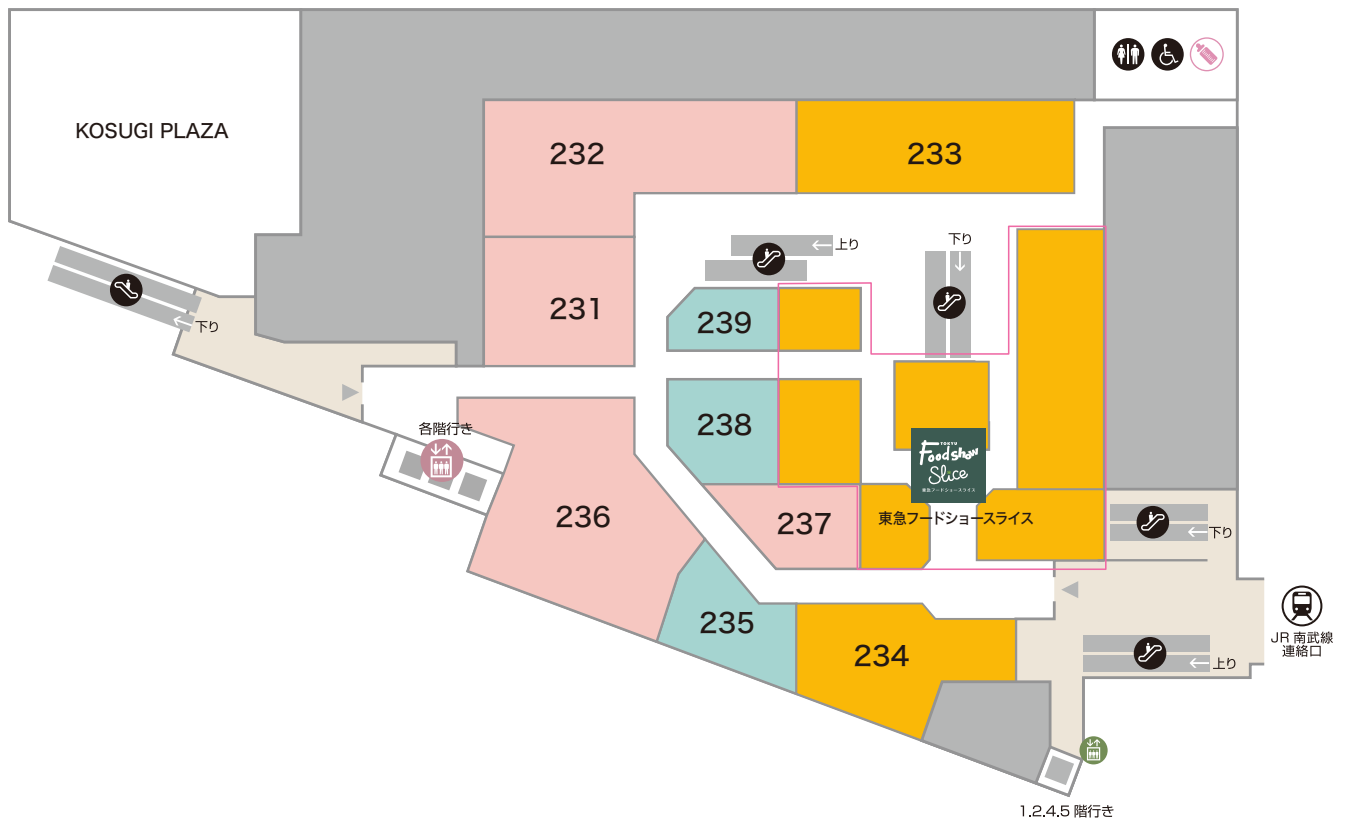

2F

231 レディースファッション
アース ミュージック&エコロジー
TEL:044-543-9636

233 コーヒー豆・輸入食品
カルディコーヒーファーム
TEL:044-711-2033

235 レディースシューズ
オリエンタルトラフィック
TEL:044-712-5450

237 レディースファッション・雑貨
ローリーズファーム プラス
TEL:044-733-6173

239 アクセサリー・服飾雑貨
ハートダンス
TEL:044-711-5520

232 レディースファッション
インデックス
TEL:044-543-8021

234 コーヒーストア
スターバックス コーヒー
TEL:044-738-2350

236 レディース・キッズファッション
ロペピクニック フルール
TEL:044-722-3633

238 服飾雑貨
ブルーブルーエ
TEL:044-722-7808