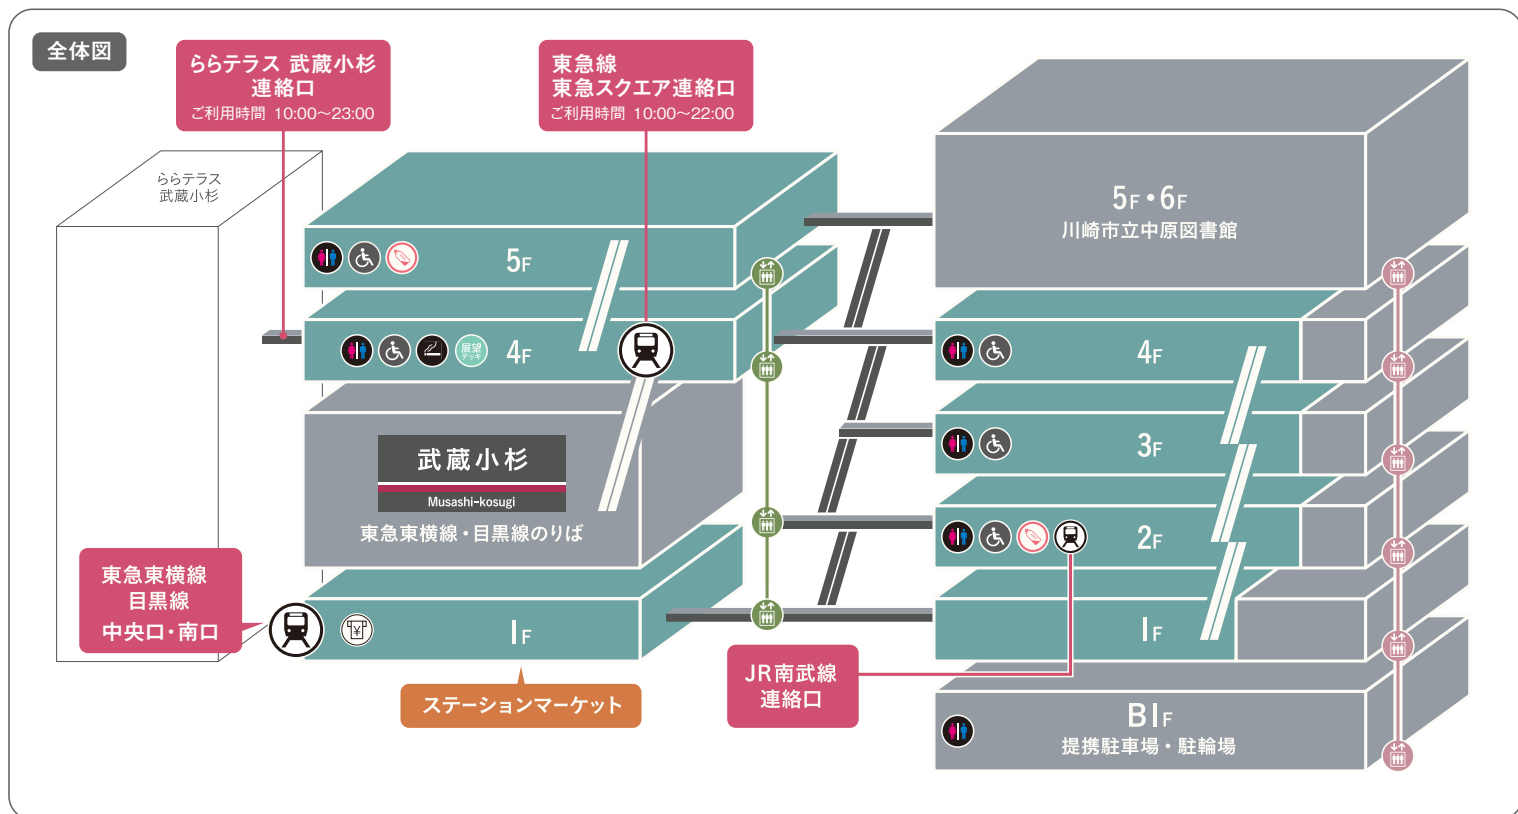

TOKYU SQUARE

M U S A S H I - K O S U G I

〈営業時間のご案内〉

10:00 ~ 21:00

※一部営業時間の異なる店舗は個別に記載の通りとなります。

1F

101

フラワーショップ
青山フラワーマーケット
TEL:044-722-5587