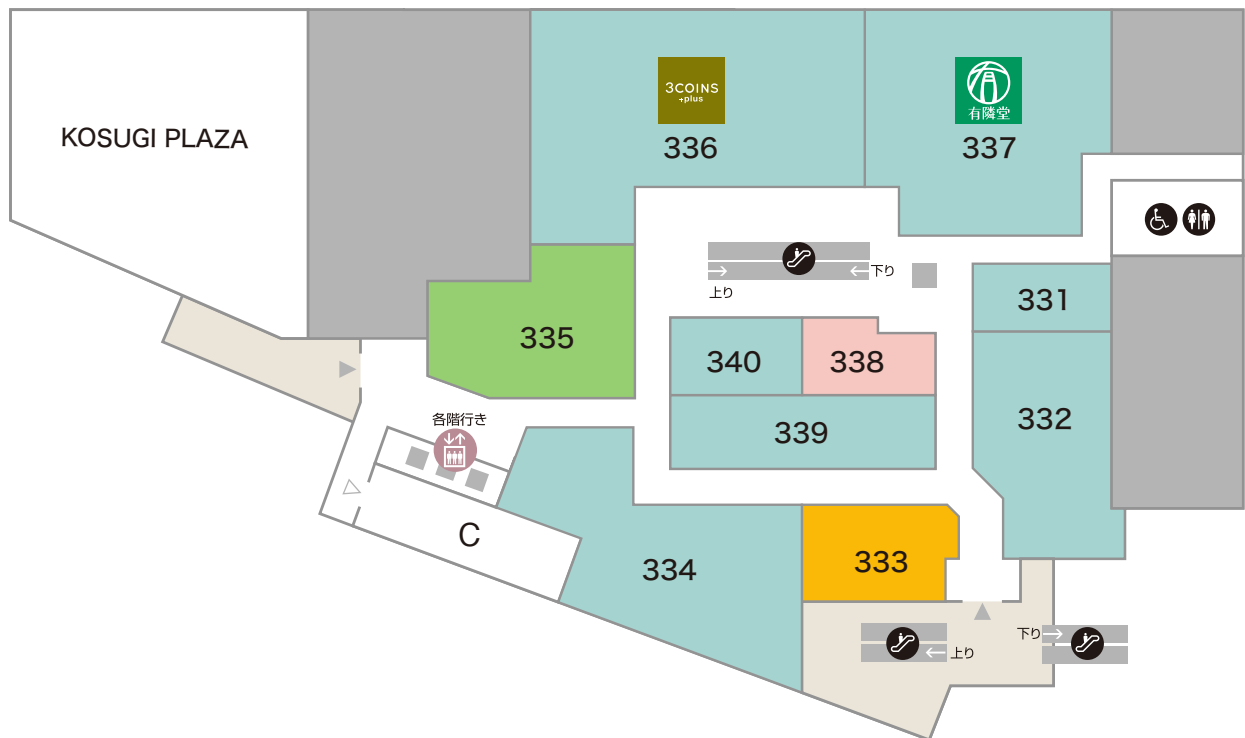

3F

331

4/24 RENEWAL OPEN

メガネ
ゾフ

333

アジアンティーカフェ

ゴンチャ

TEL:044-322-8102

335

写真プリント・証明写真・カメラ買取、販売

カメラのキタムラ

TEL:044-712-7061

338

メンズ・レディスファッション

ブリックハウス バイトウキョウシャツ

TEL:044-328-9669

340

レッグファッション

靴下屋

TEL:044-738-0888

332

生活雑貨

ジョージズ

TEL:044-738-1558

334

シューズ

ABC マート

TEL:044-738-1231

336

生活雑貨

スリーコインズプラス

TEL:044-819-4701

337

書籍・雑誌

有隣堂

TEL:044-738-2160

339

インテリア・生活雑貨

キャンドウ

TEL:044-299-9907