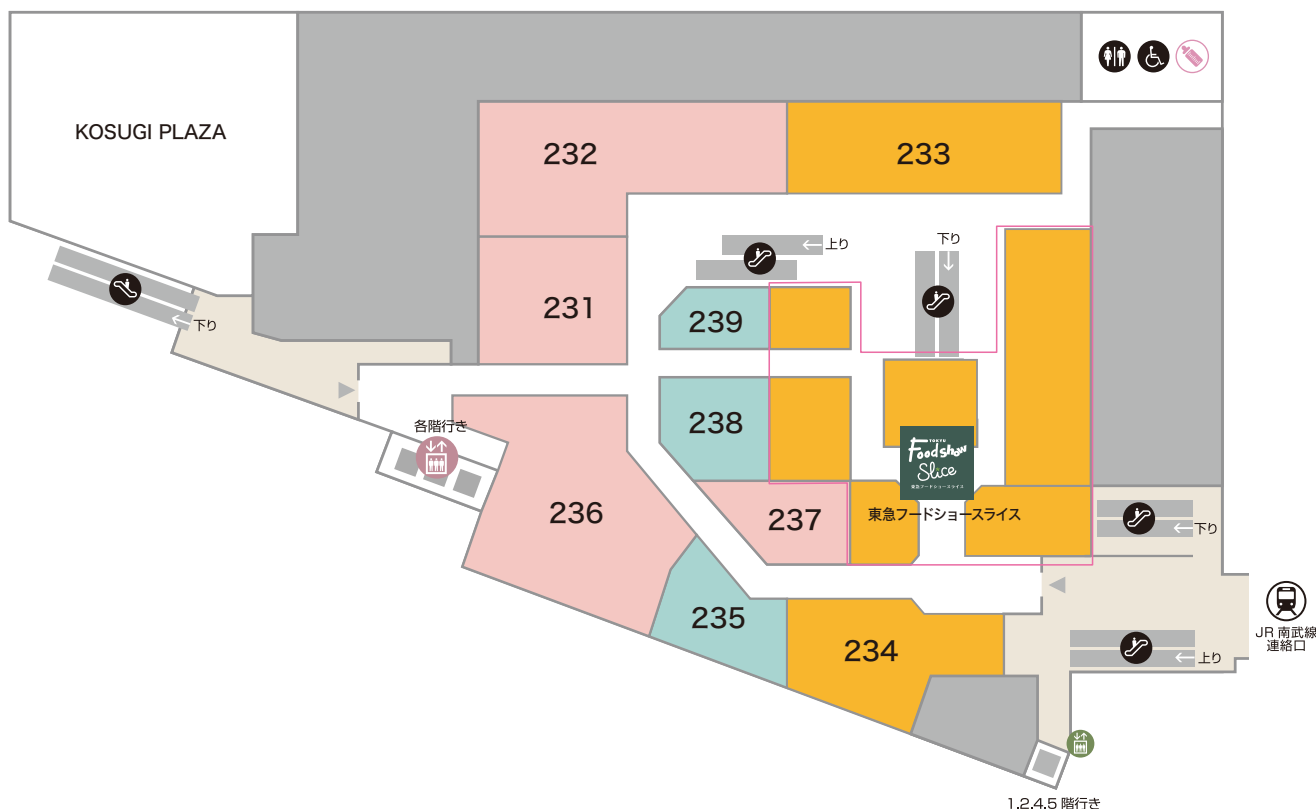

2F

231 レディースファッション

アース ミュージック&エコロジー プレミアムストア

TEL:044-543-9636

233 コーヒー豆・輸入食品

カルディコーヒーファーム

TEL:044-711-2033

235 レディースシューズ

オリエンタルトラフィック

TEL:044-712-5450

237 レディースファッション・雑貨

ローリーズファーム プラス

TEL:044-733-6173

239 アクセサリー・服飾雑貨

ハートダンス

TEL:044-711-5520

232 レディースファッション

インデックス

TEL:044-543-8021

234 コーヒースタア

スターバックス コーヒー

TEL:044-738-2350

236 レディース・キッズファッション

ロペピクニック フルール

TEL:044-722-3633

238 服飾雑貨

ブルーブルーエ

TEL:044-722-7808