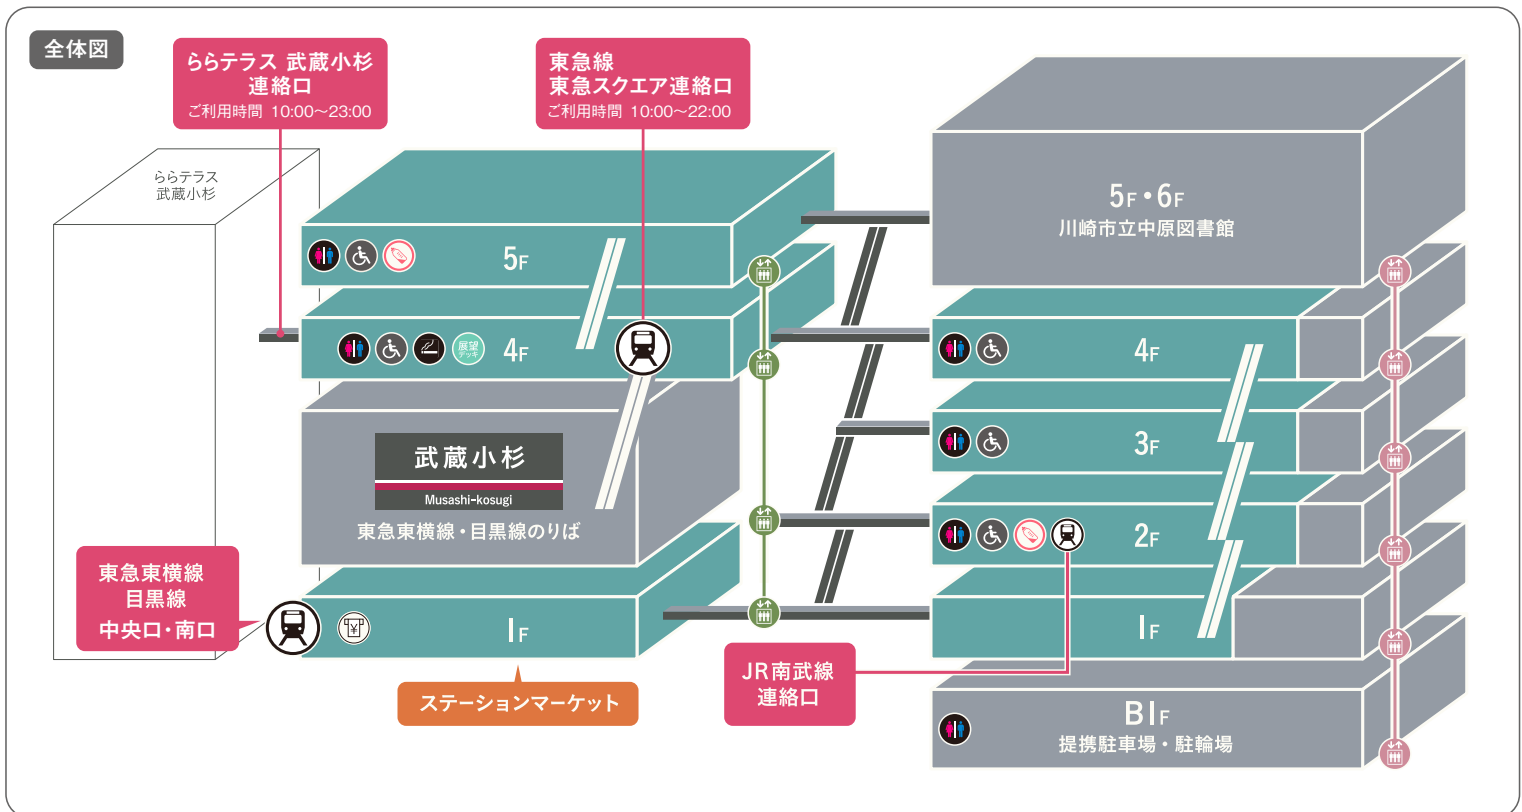

TOKYU SQUARE

MUSASHI-KOSUGI

〈営業時間のご案内〉

10:00 ~ 21:00

※一部営業時間の異なる店舗は個別に記載の通りとなります。

116

中華料理

大阪王将