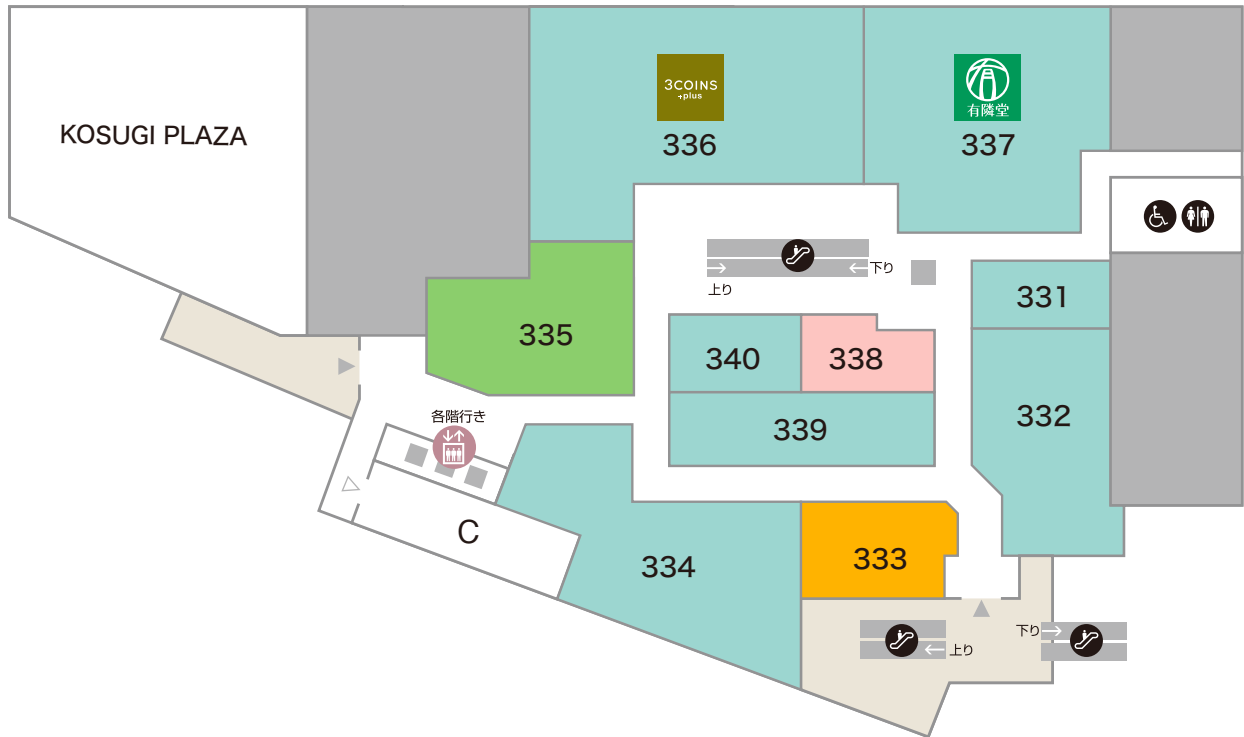

331

メガネ
ゾフ

TEL:044-722-6601

333

アジアンティーカフェ
ゴンチャ

TEL:044-322-8102

335

3/28 NEW OPEN