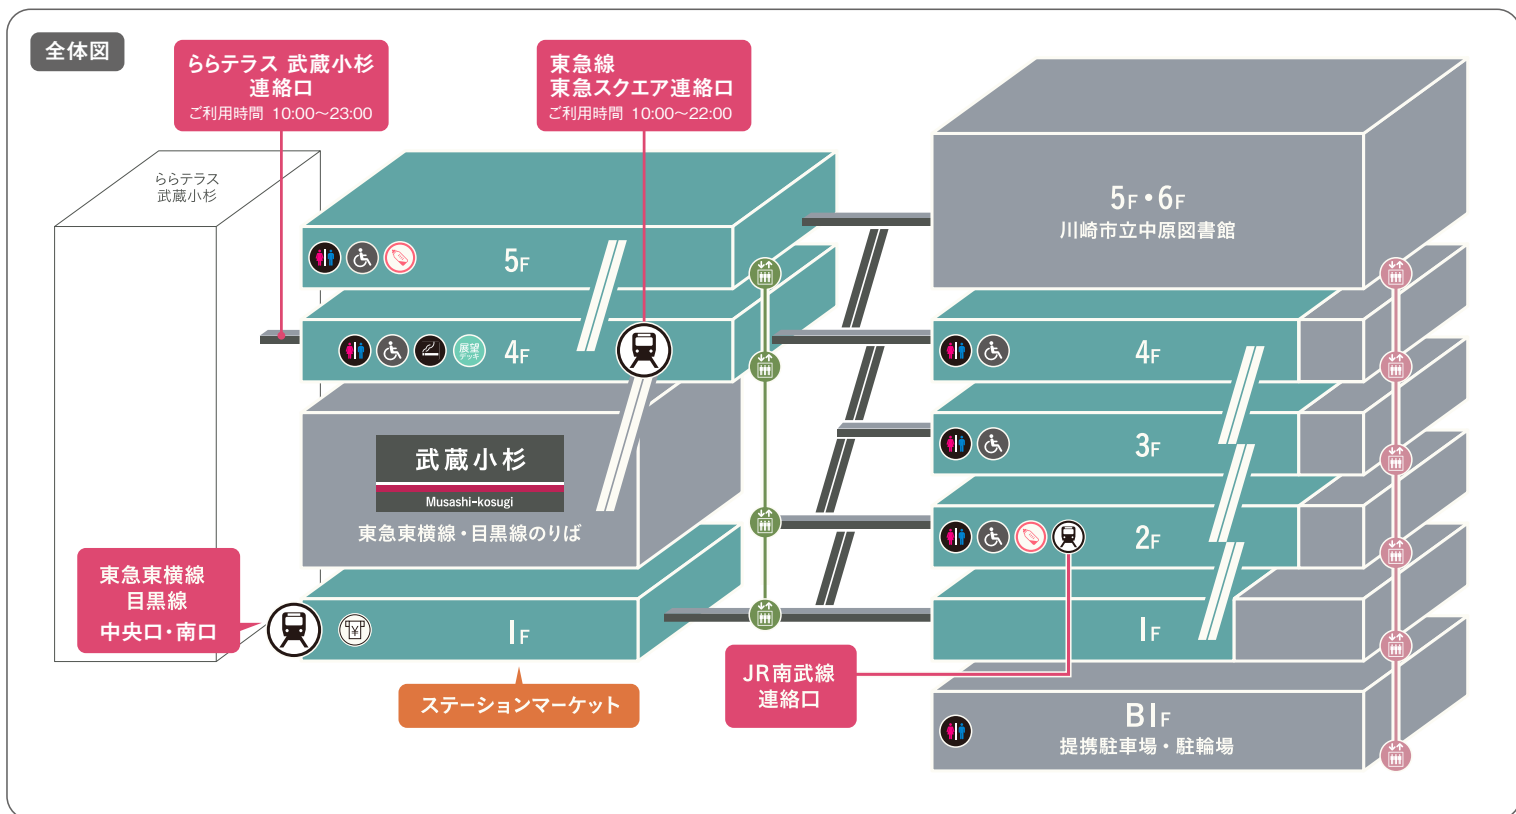

TOKYU SQUARE

M U S A S H I - K O S U G I

〈営業時間のご案内〉

10:00 ~ 21:00

※一部営業時間の異なる店舗は個別に記載の通りとなります。

1F

101 フラワーショップ
青山フラワーマーケット
TEL:044-722-5587

103 レディースアクセサリ・服飾雑貨
ルナアース
TEL:044-299-6917