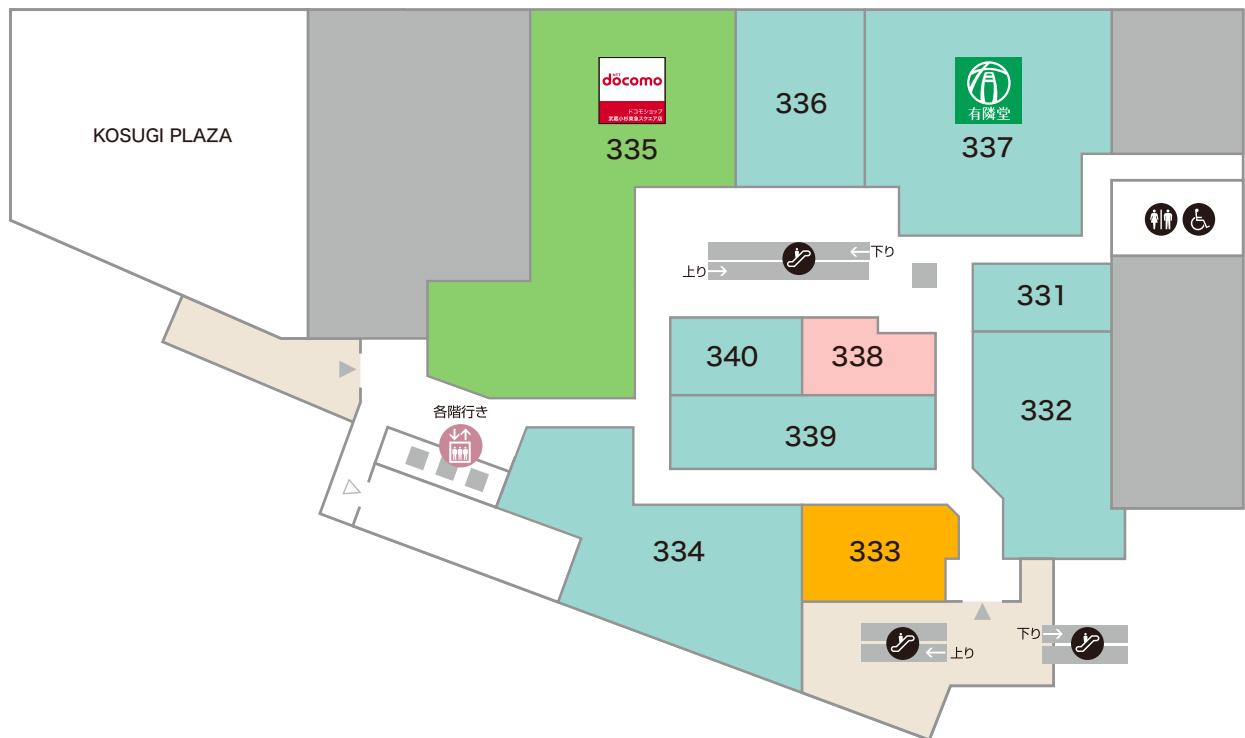

3F

331

メガネ
ゾフ

TEL:044-722-6601

333

アジアンティーカフェ
ゴンチャ

TEL:044-322-8102

335