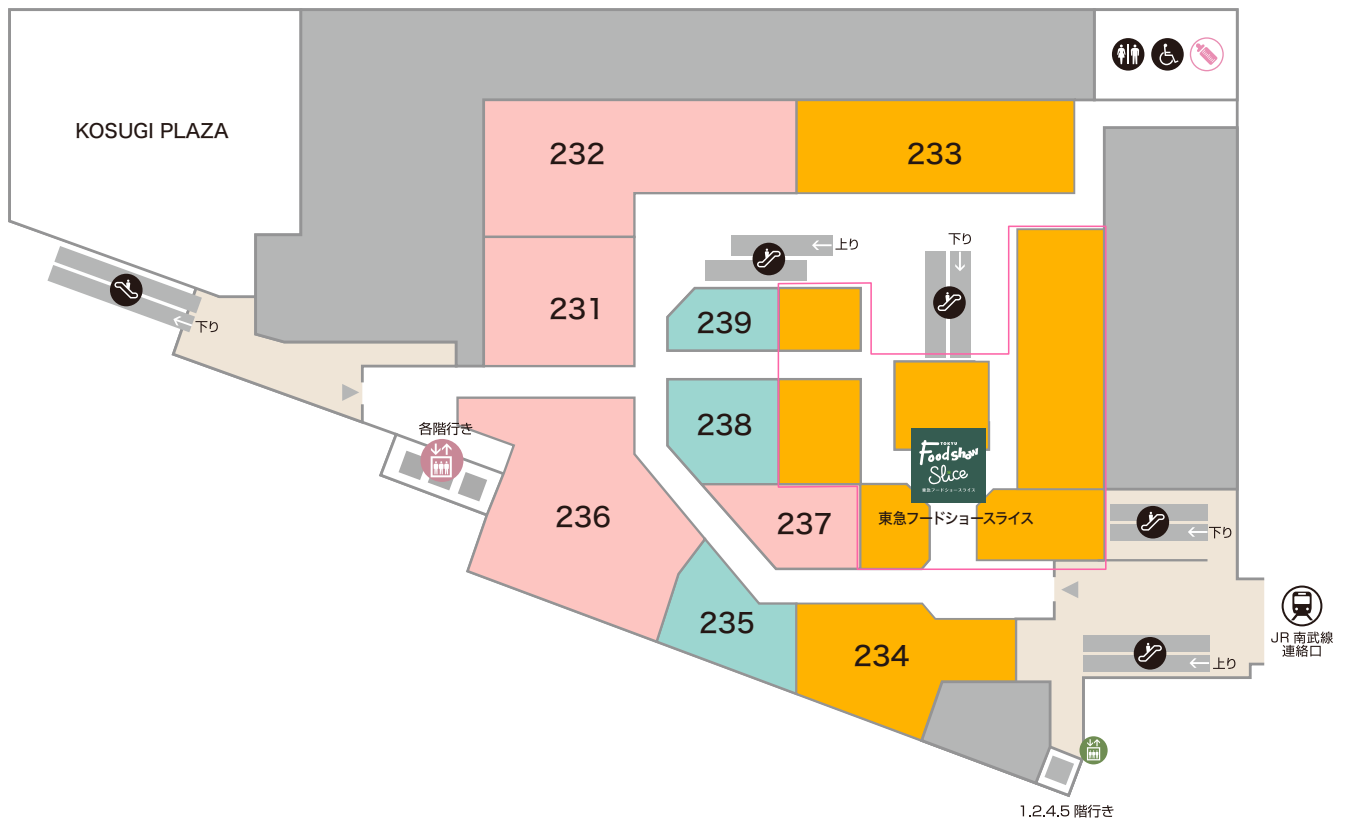

2F

231 レディースファッション
アースミュージック&エコロジー プレミアムストア
TEL:044-543-9636

233 コーヒー豆・輸入食品
カルディコーヒーファーム
TEL:044-711-2033

235 レディースシューズ
オリエンタルトラフィック
TEL:044-712-5450

237 レディースファッション・雑貨
ローリーズファーム プラス
TEL:044-733-6173

239 アクセサリー・服飾雑貨
ハートダンス
TEL:044-711-5520

232 レディースファッション
インデックス
TEL:044-543-8021

234 コーヒーストア
スターバックス コーヒー
TEL:044-738-2350

236 レディース・キッズファッション
ロペピクニック フルール
TEL:044-722-3633

238 服飾雑貨
ブルーブルーエ
TEL:044-722-7808