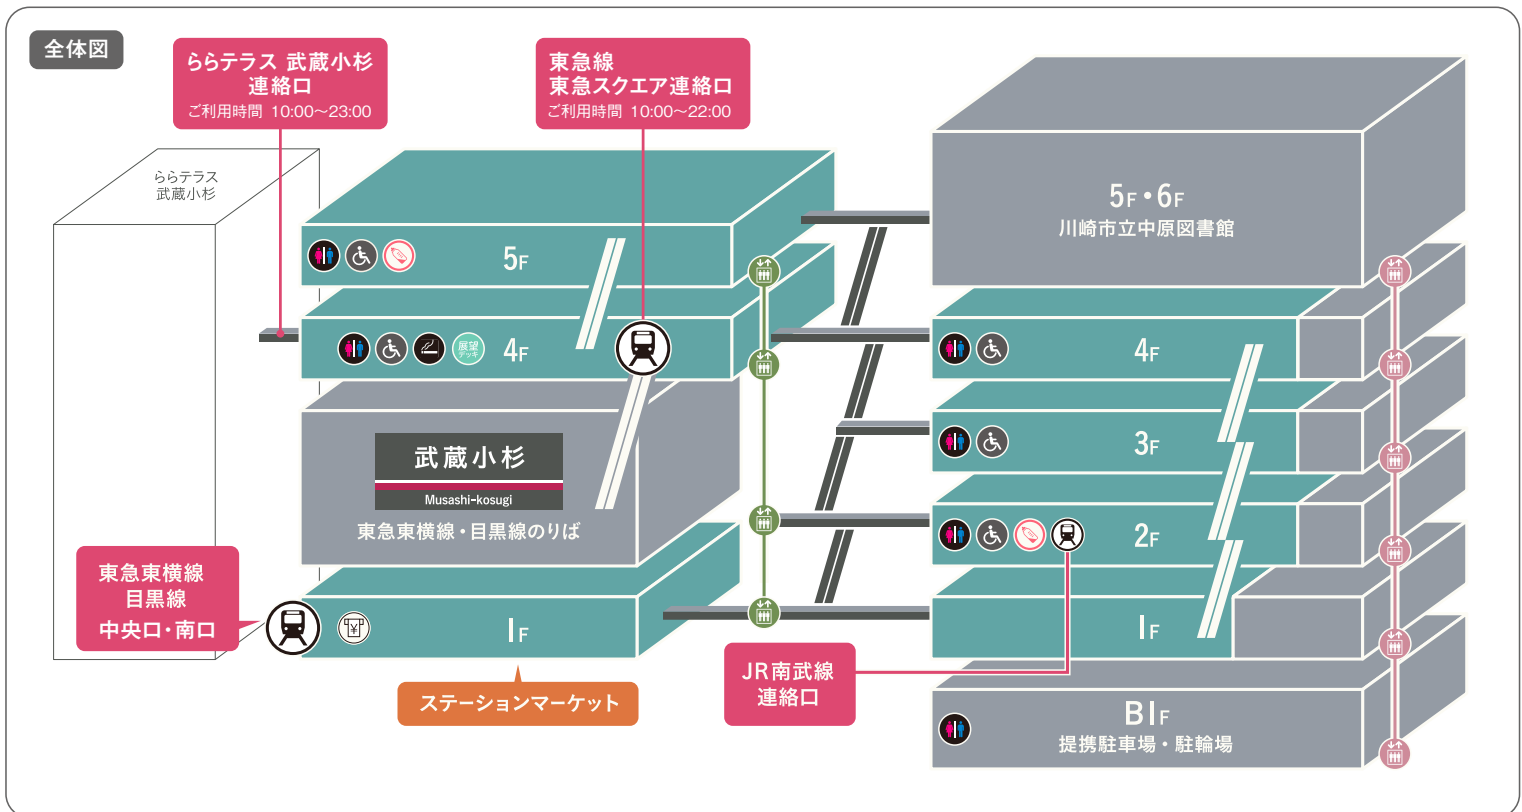

TOKYU SQUARE

M U S A S H I - K O S U G I

〈営業時間のご案内〉

10:00 ~ 21:00

※一部営業時間の異なる店舗は個別に記載の通りとなります。

115

からあげ専門店

からやま