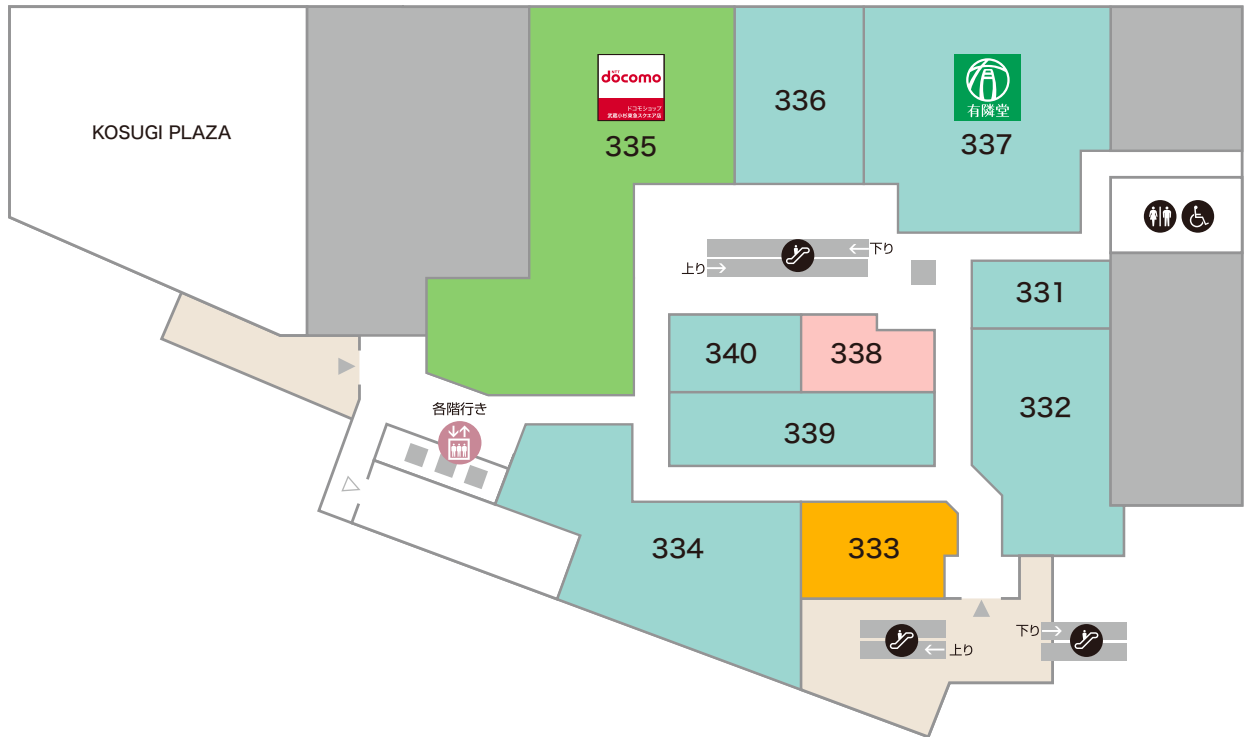

3F

331 メガネ
ゾフ
TEL:044-722-6601

333 アジアンティーカフェ
ゴンチャ
TEL:044-322-8102

335 携帯電話・修理・各種サービス
ドコモショップ
TEL:0120-244-635

337 書籍・雑誌
有隣堂
TEL:044-738-2160

339 インテリア・生活雑貨
キャンドウ
TEL:044-299-9907

332 生活雑貨
ジョージズ
TEL:044-738-1558

334 シューズ
ABC マート
TEL:044-738-1231

336 服飾・生活雑貨
スリーコインズ
TEL:044-819-4701

338 メンズ・レディスファッション
ブリックハウス バイトウキョウシャツ
TEL:044-328-9669

340 レッグファッション
靴下屋
TEL:044-738-0888