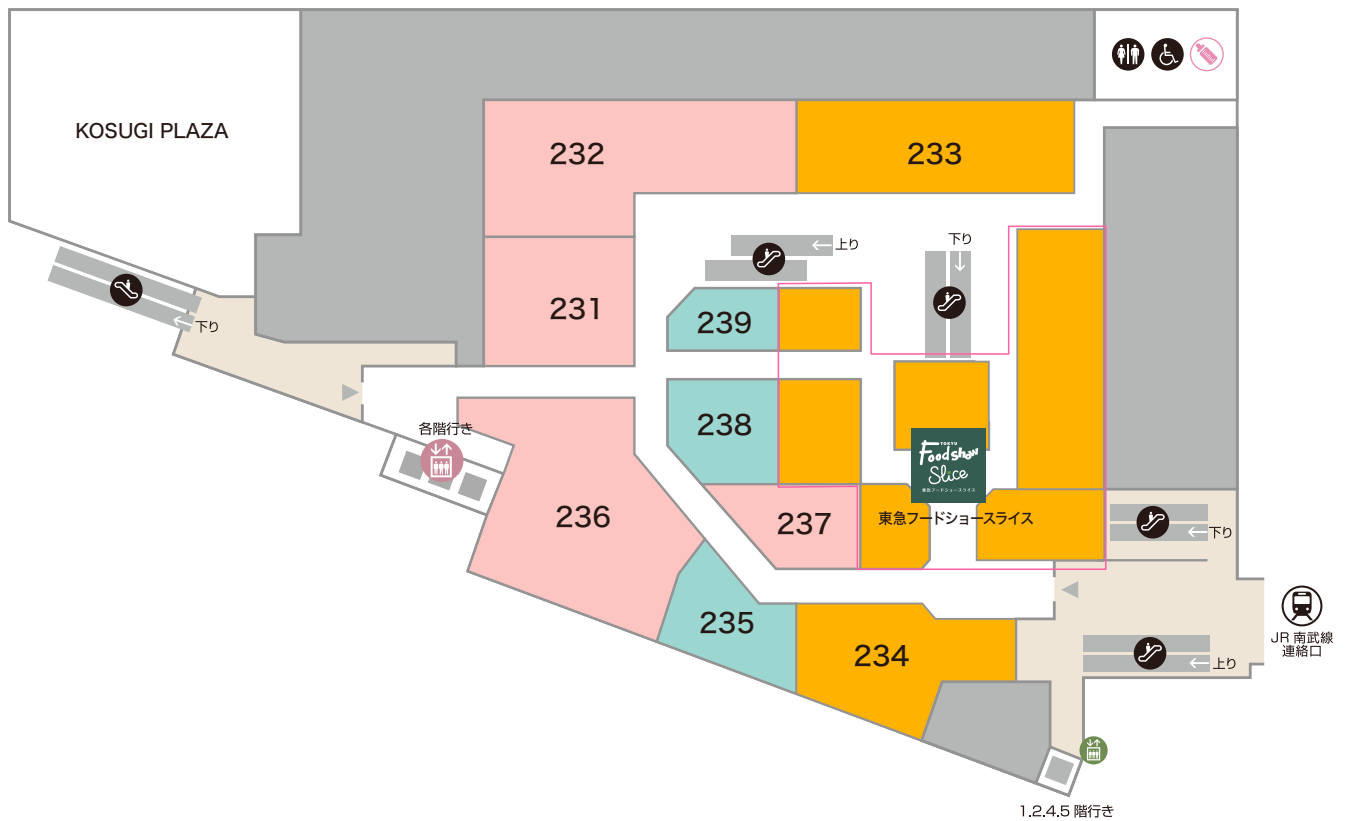

2F

231 レディースファッション
アースミュージック&エコロジー プレミアムストア
TEL:044-543-9636

233 コーヒー豆・輸入食品
カルディコーヒーファーム
TEL:044-711-2033

235 レディースシューズ
オリエンタルトラフィック
TEL:044-712-5450

237 レディースファッション・雑貨
ローリーズファーム プラス
TEL:044-733-6173

239 アクセサリー・服飾雑貨
ハートダンス
TEL:044-711-5520

232 レディースファッション
インデックス
TEL:044-543-8021

234 コーヒーストア
スターバックス コーヒー
TEL:044-738-2350

236 レディス・キッズファッション
ロペピクニック フルール
TEL:044-722-3633

238 服飾雑貨
ブルーブルーエ
TEL:044-722-7808