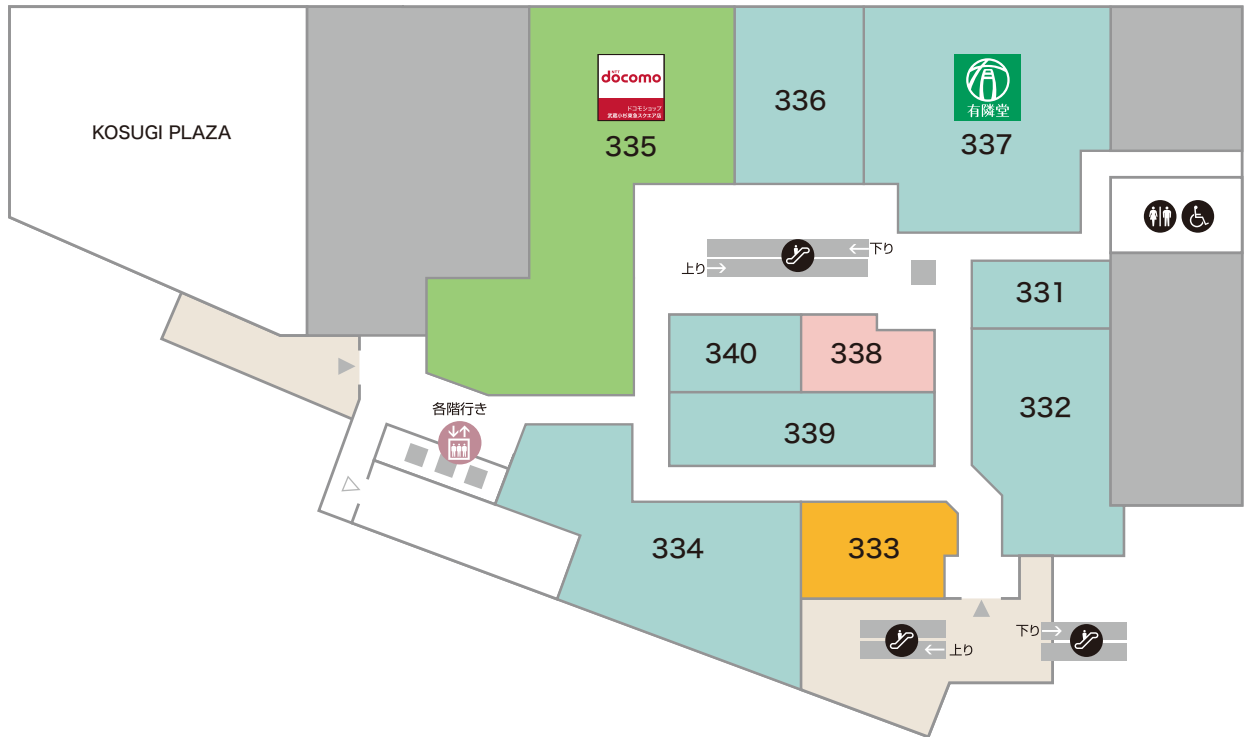

3F

331

メガネ
ゾフ

TEL:044-722-6601

333

アジアンティーカフェ
ゴンチャ

TEL:044-322-8102

335

携帯電話・修理・各種サービス
ドコモショップ

TEL:0120-244-635

337

書籍・雑誌
有隣堂

TEL:044-738-2160

339

インテリア・生活雑貨
キャンドゥ

TEL:044-299-9907

332

生活雑貨
ジョージズ

TEL:044-738-1558

334

シューズ
ABC マート

TEL:044-738-1231

336

服飾・生活雑貨
スリーコインズ

TEL:044-819-4701

338

メンズ・レディスファッション
ブリックハウス バイトウキョウシャツ

TEL:044-328-9669

340

レッグファッション
靴下屋

TEL:044-738-0888