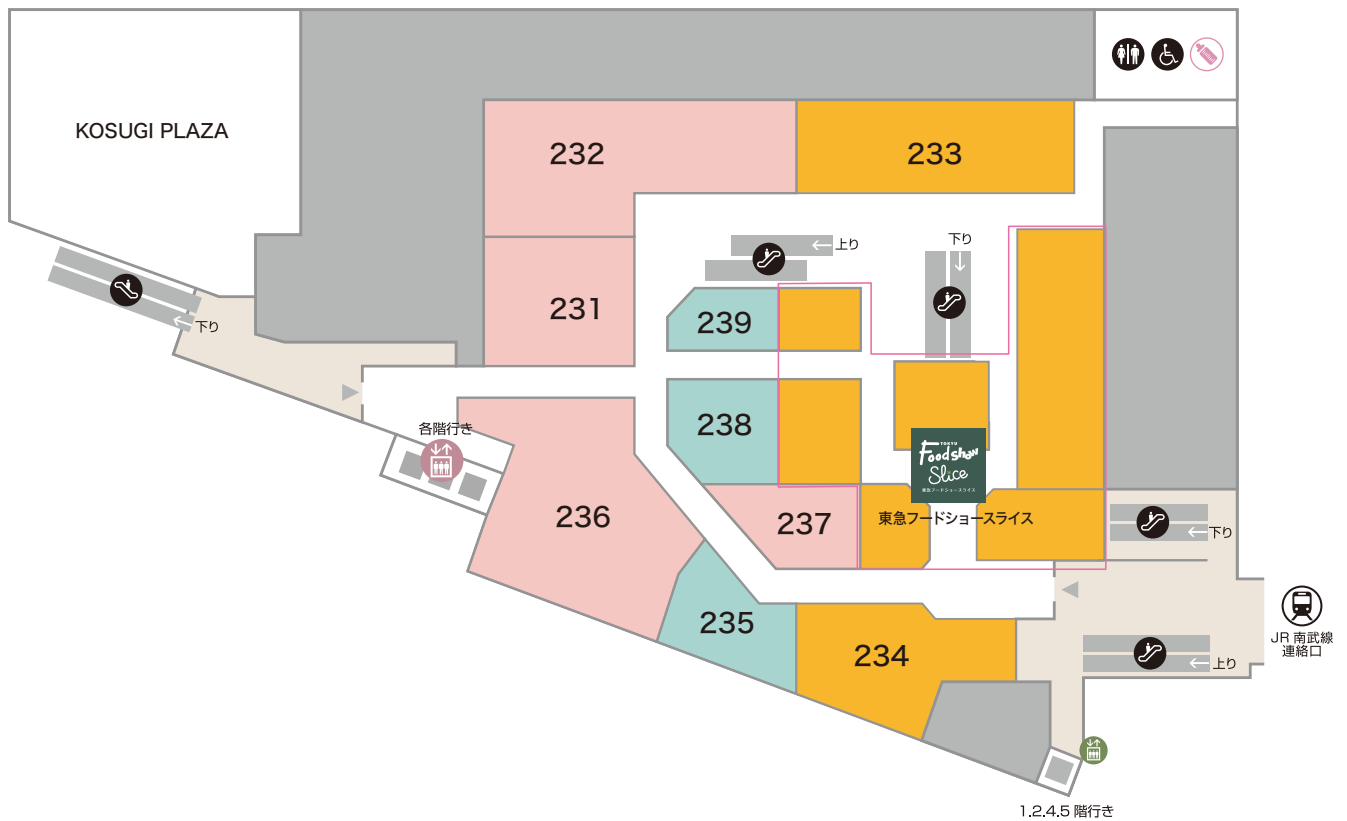

2F

231 レディースファッション
アースミュージック&エコロジー プレミアムストア
TEL:044-543-9636

233 コーヒー豆・輸入食品
カルディコーヒーファーム
TEL:044-711-2033

235 レディースシューズ
オリエンタルトラフィック
TEL:044-712-5450

237 レディースファッション・雑貨
ローリーズファーム プラス
TEL:044-733-6173

239 アクセサリー・服飾雑貨
ハートダンス
TEL:044-711-5520

232 レディースファッション
インデックス
TEL:044-543-8021

234 コーヒーストア
スターバックス コーヒー
TEL:044-738-2350

236 レディス・キッズファッション
ロペピクニック フルール
TEL:044-722-3633

238 服飾雑貨
ブルーブルーエ
TEL:044-722-7808