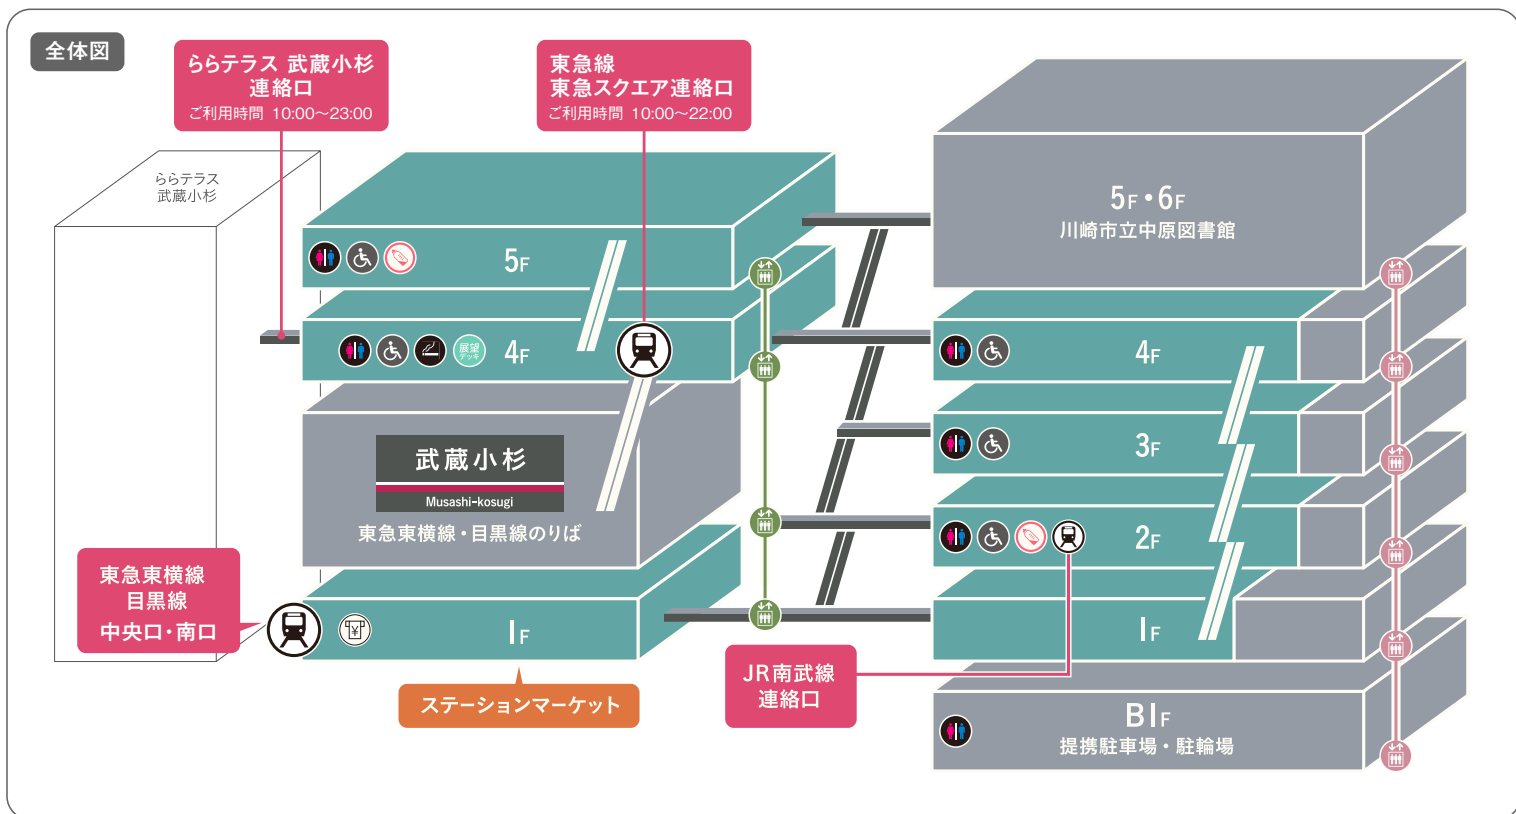

TOKYU SQUARE

M U S A S H I - K O S U G I

〈営業時間のご案内〉

10:00 ~ 21:00

※一部営業時間の異なる店舗は個別に記載の通りとなります。

1F

101

フラワーショップ
青山フラワーマーケット
TEL:044-722-5587