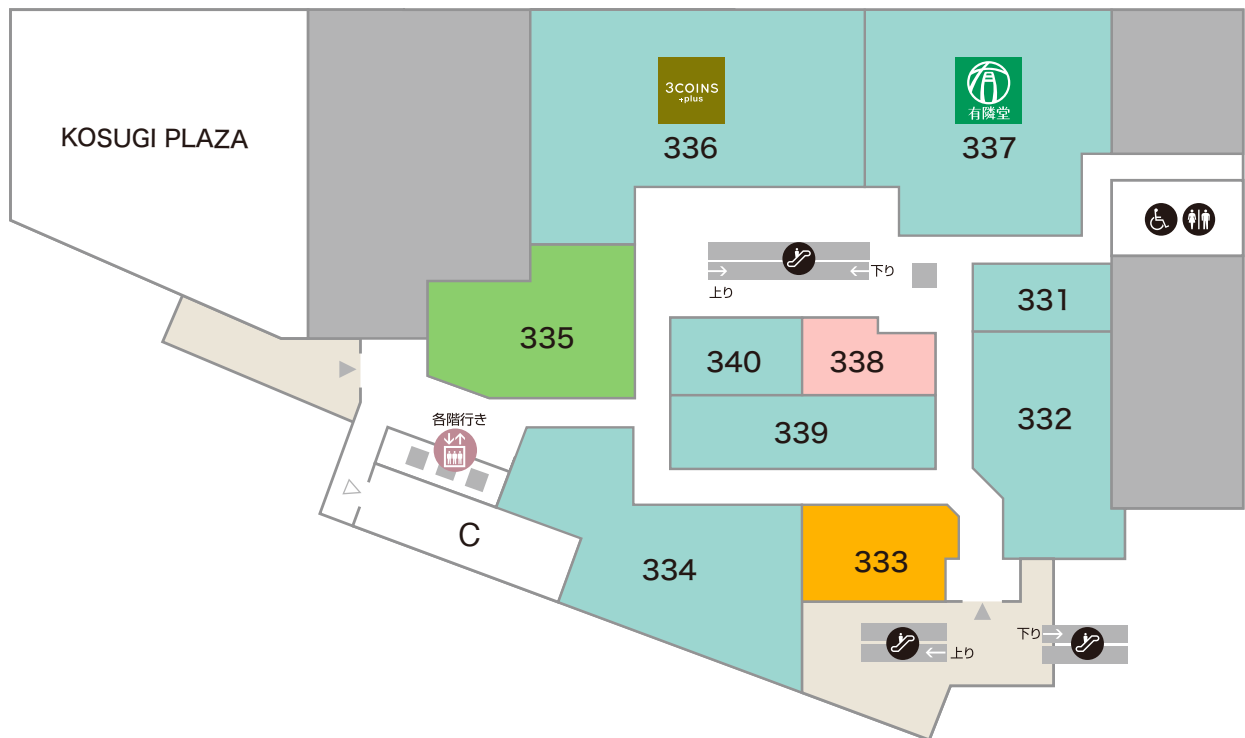

3F

331

メガネ

ゾフ

TEL:044-722-6601

333

アジアンティーカフェ

ゴンチャ

TEL:044-322-8102

335

3/28 NEW OPEN

写真プリント・証明写真・カメラ買取、販売

カメラのキタムラ

338

メンズ・レディスファッション

ブリックハウス バイトウキョウシャツ

TEL:044-328-9669

340

レッグファッション

靴下屋

TEL:044-738-0888

332

生活雑貨

ジョージズ

TEL:044-738-1558

334

シューズ

ABC マート

TEL:044-738-1231

336

4/8 NEW OPEN

生活雑貨

スリーコインズプラス

337

書籍・雑誌

有隣堂

TEL:044-738-2160

339

インテリア・生活雑貨

キャンドウ

TEL:044-299-9907