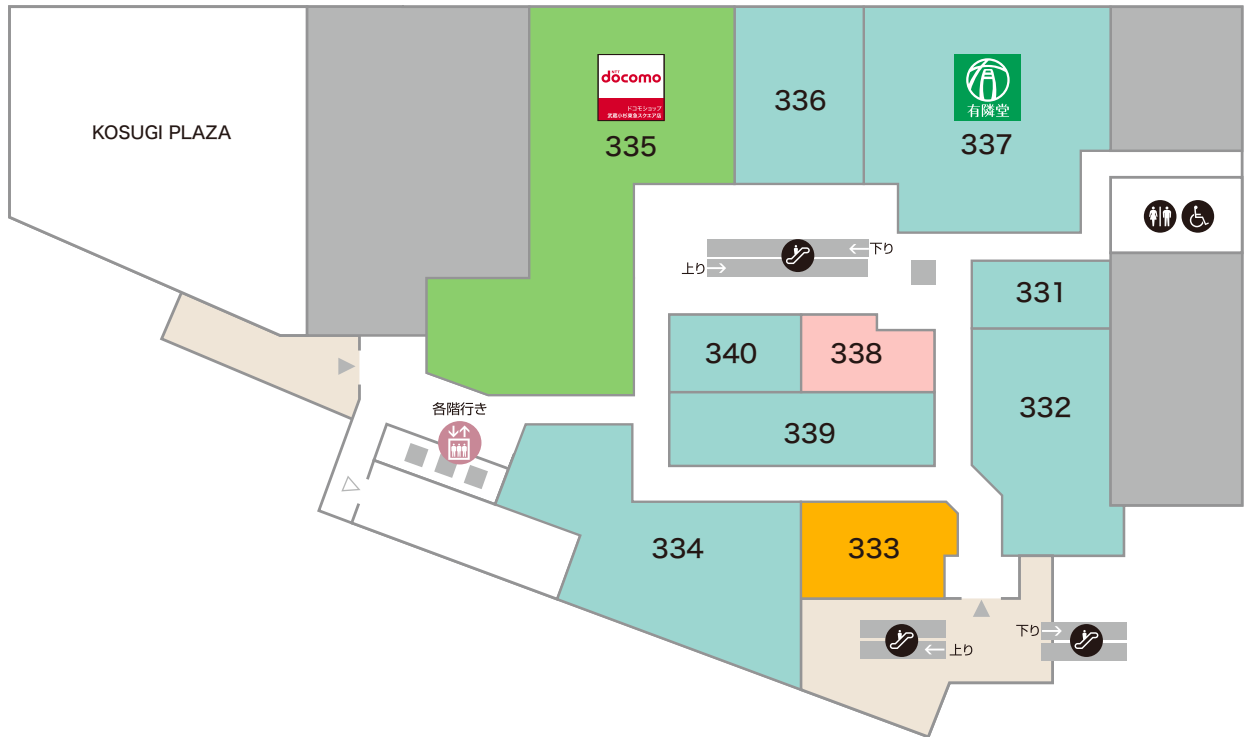

コーヒーストア
スターバックス コーヒー
TEL:044-738-2350

236

レディス・キッズファッション
ロペピクニック フルール
TEL:044-722-3633

238

服飾雑貨
ブルーブルーエ
TEL:044-722-7808

3F

331

メガネ