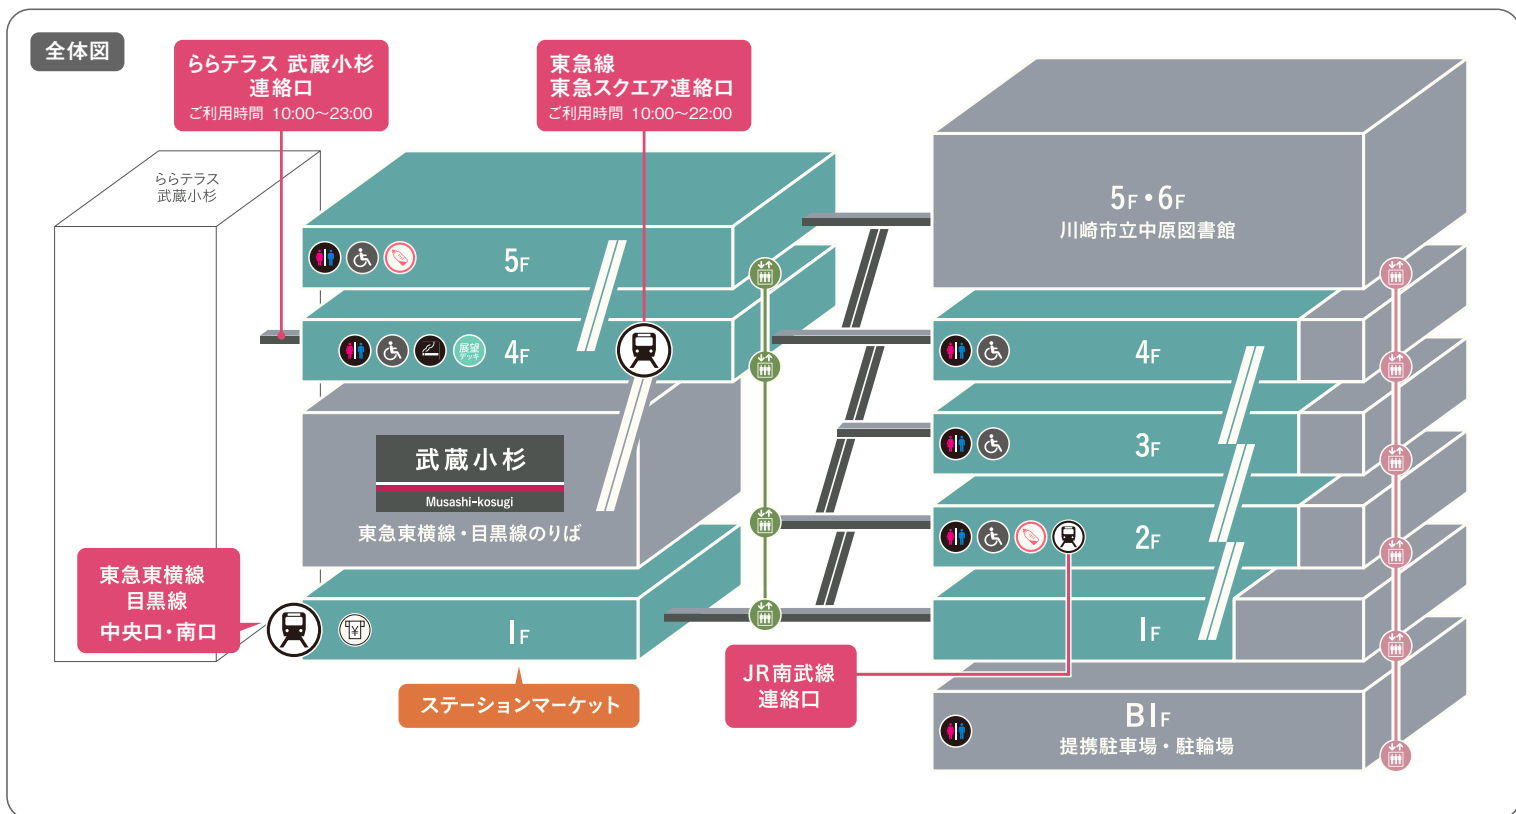

TOKYU SQUARE

M U S A S H I - K O S U G I

〈営業時間のご案内〉

10:00 ~ 21:00

※一部営業時間の異なる店舗は個別に記載の通りとなります。

1F

101 フラワーショップ
青山フラワーマーケット
TEL:044-722-5587

103 レディースアクセサリー・服飾雑貨
ルナアース
TEL:044-299-6917