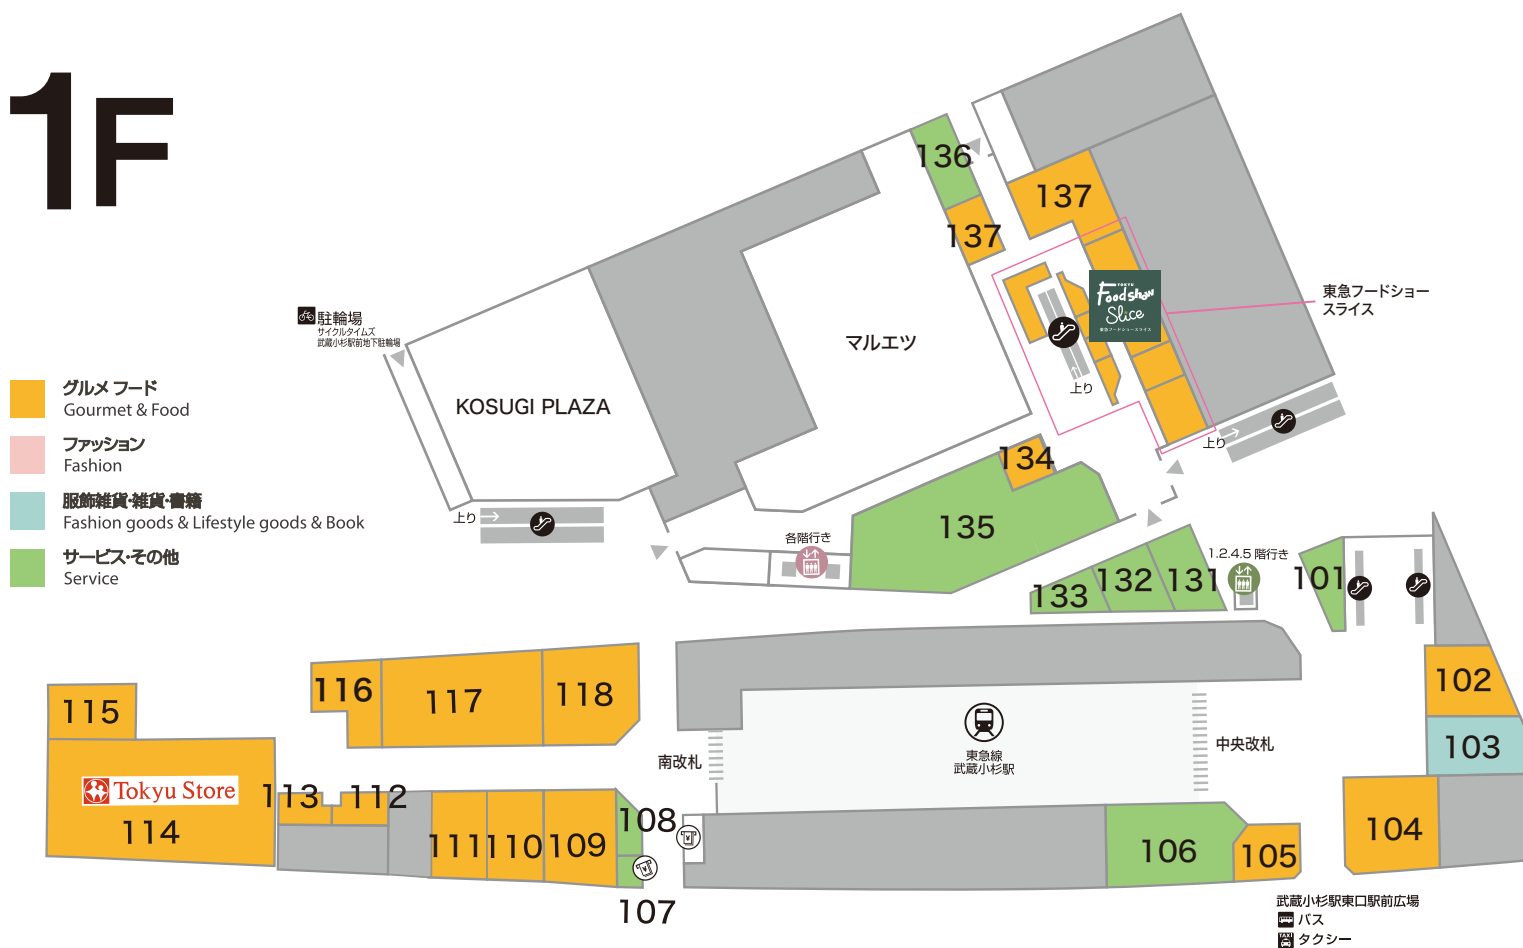

1F

101 フラワーショップ

青山フラワーマーケット

TEL:044-722-5587

103 レディースアクセサリー・服飾雑貨

ルナアース

TEL:044-299-6917

105 洋菓子

銀座コージーコーナー

TEL:044-819-5850

107

みずほ銀行 ATM コーナー

109 ファストフード

フレッシュネスバーガー

TEL:044-819-5431

102 ベーグルカフェ

ベーグル&ベーグル

TEL:044-711-2223

104 カフェ

タリーズコーヒー

TEL:044-738-2133

106 コンビニエンスストア

ローソンプラストークス

TEL:044-733-6511

108 宝くじ販売

宝くじショップ

TEL:044-722-1192

110 豚骨らーめん

博多豚骨たかくら

TEL:044-739-1011