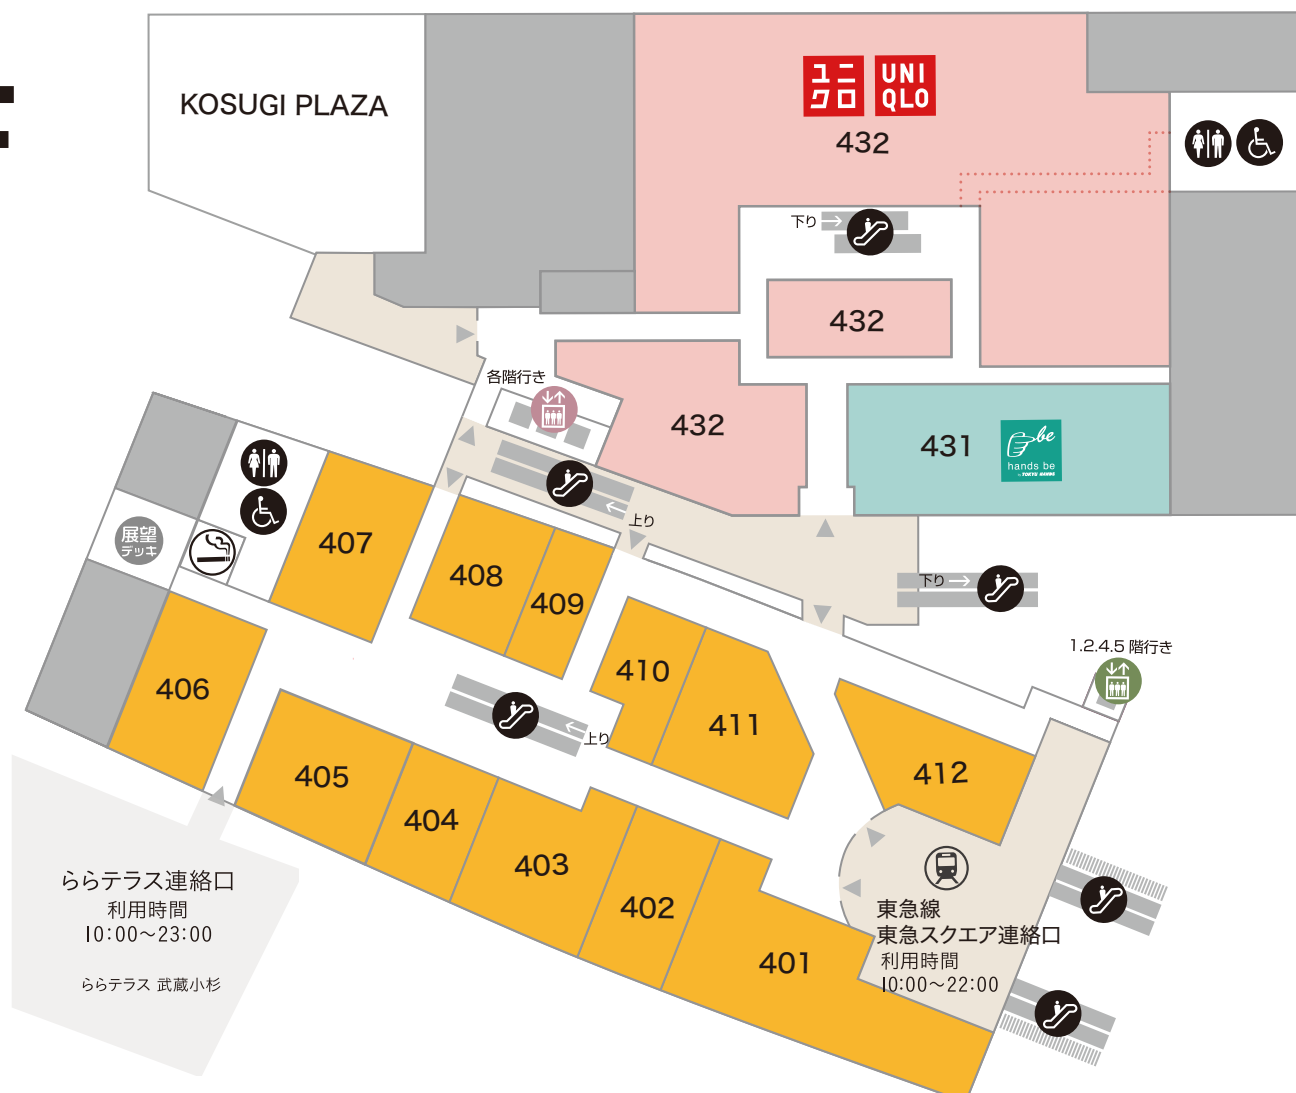

4F

401 回転寿司・居酒屋・定食

味のデパート MARUKAMI

TEL:044-455-4483

403 定食&カフェ

おぼん de ごはん

TEL:044-455-5196

405 イタリアン

ポルケッタ

TEL:044-299-9779

407 中国料理

広東炒麺 南国酒家

TEL:044-819-5771

409 カレー・カレーパン

咖喱&カレーパン 天馬

TEL:044-299-7877

402 韓国料理

吾照里 (OJORI)

TEL:044-738-1135

404 うどん そば 釜飯

うどん そば 釜飯 かかや

TEL:044-712-0396

406 アジア料理・定食

アジアのかまど

TEL:044-711-1277

408 とんかつ

とんかつ新宿さぼてん

TEL:044-455-6771

410 洋食レストラン

洋食亭ブルームス

TEL:044-722-7550