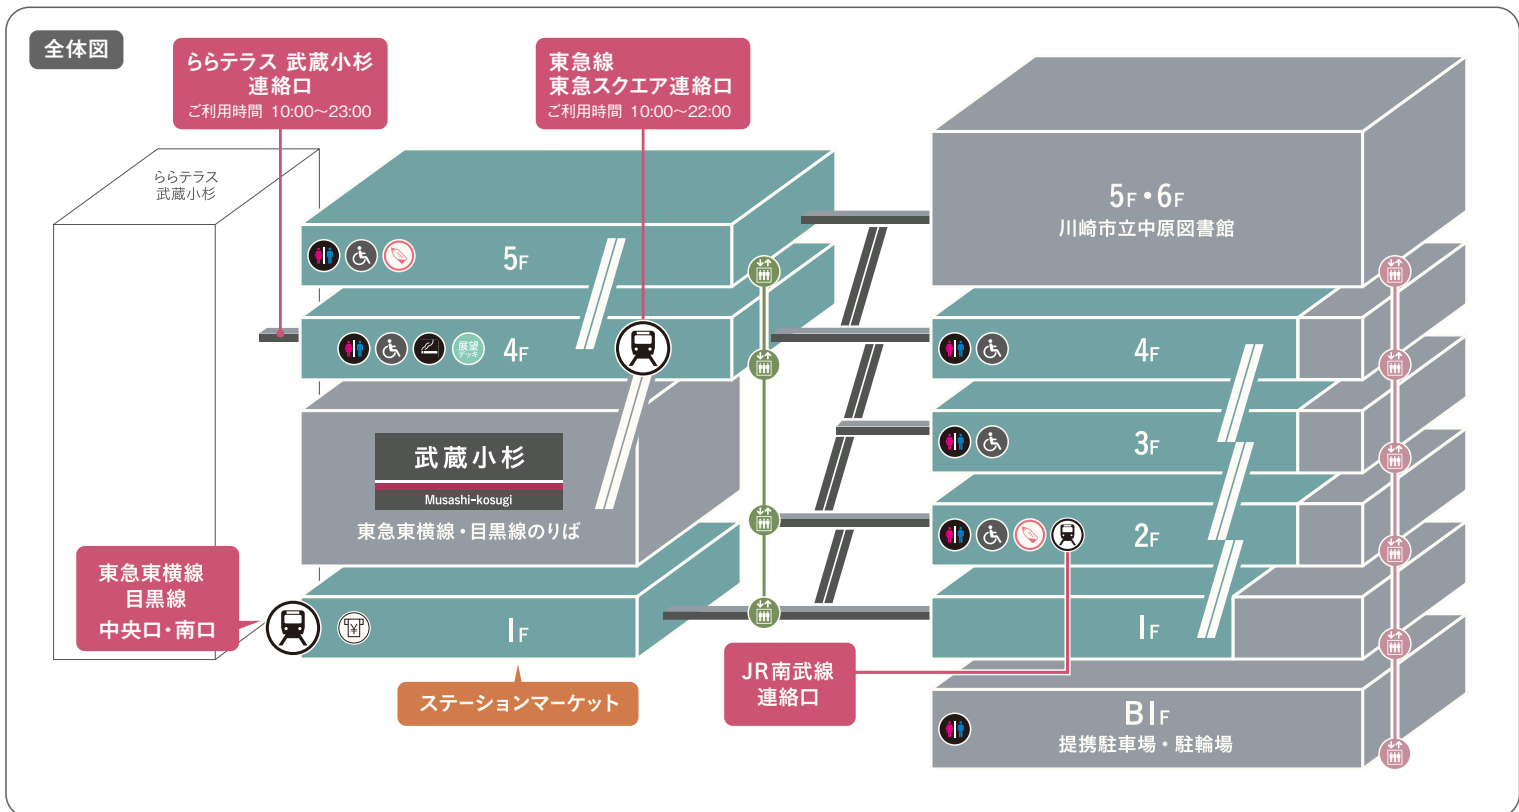

# FLOOR GUIDE

館内のご案内

〈営業時間のご案内〉

■ショッピング・サービス 10:00 ~ 21:00

■レストラン 11:00 ~ 23:00

※一部営業時間の異なる店舗は個別に記載の通りとなります。