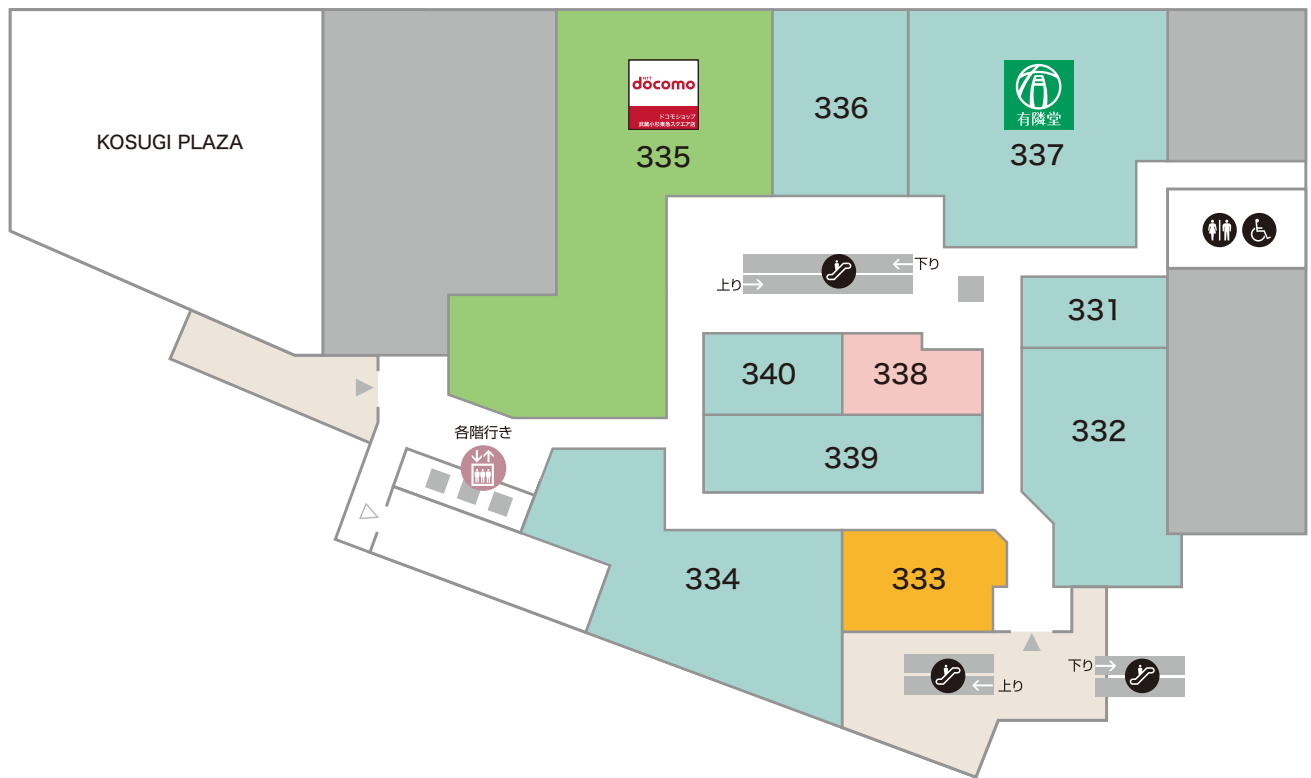

3F

331 メガネ

ゾフ

TEL:044-722-6601

333 アジアンティーカフェ

ゴンチャ

TEL:044-322-8102

335 携帯電話・修理・各種サービス

ドコモショップ

TEL:0120-244-635

337 書籍・雑誌

有隣堂

TEL:044-738-2160

339 インテリア・生活雑貨

キャンドゥ

TEL:044-299-9907

332 生活雑貨

ジョージズ

TEL:044-738-1558

334 シューズ

ABC マート

TEL:044-738-1231

336 服飾・生活雑貨

スリーコインズ

TEL:044-819-4701

338 メンズ・レディースファッション

ブリックハウス バイトウキョウシャツ

TEL:044-328-9669

340 レッグファッション

靴下屋

TEL:044-738-0888