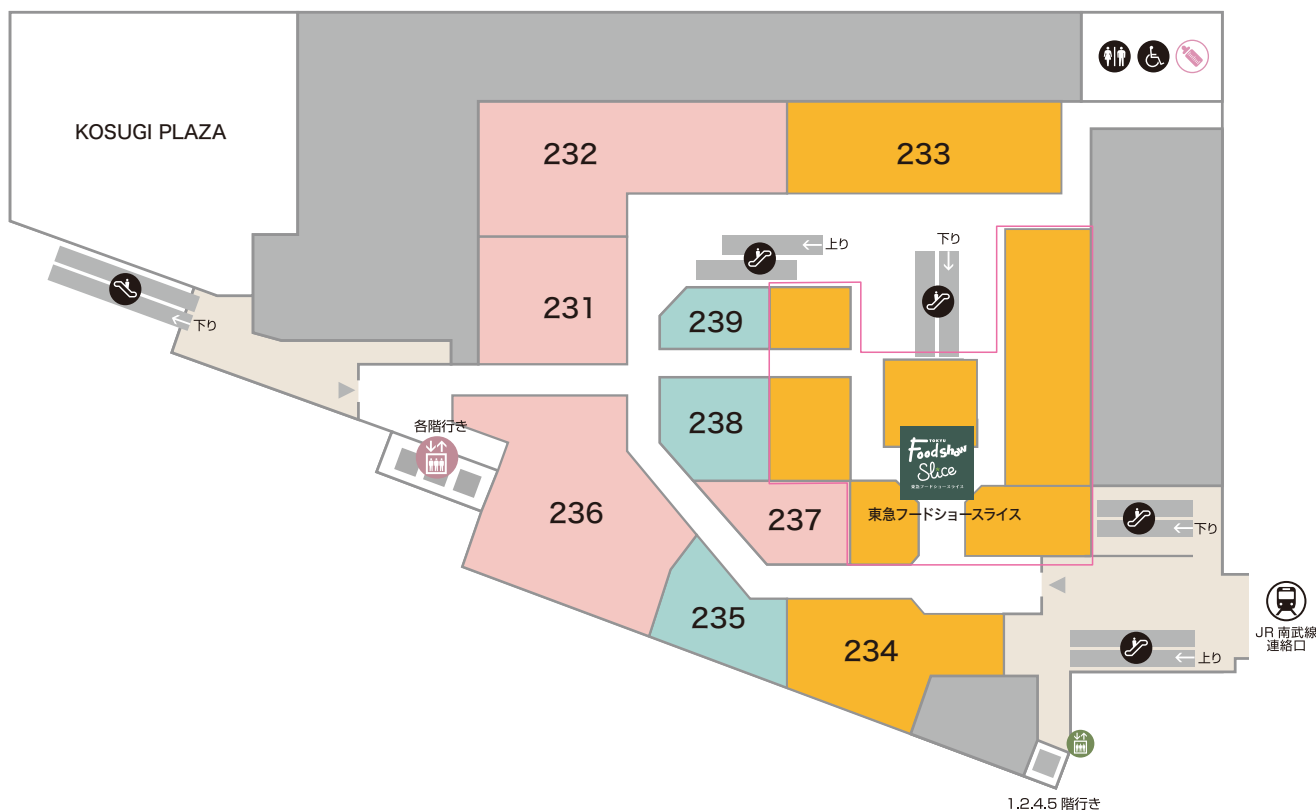

2F

231 レディースファッション

アース ミュージック&エコロジー プレミアムストア

TEL:044-543-9636

233 コーヒー豆・輸入食品

カルディコーヒーファーム

TEL:044-711-2033

235 レディースシューズ

オリエンタルトラフィック

TEL:044-712-5450

237 レディースファッション・雑貨

ローリーズファーム プラス

TEL:044-733-6173

239 アクセサリー・服飾雑貨

ハートダンス

TEL:044-711-5520

232 レディースファッション

インデックス

TEL:044-543-8021

234 コーヒースタア

スターバックス コーヒー

TEL:044-738-2350

236 レディース・キッズファッション

ロペピクニック フルール

TEL:044-722-3633

238 服飾雑貨

ブルーブルーエ

TEL:044-722-7808