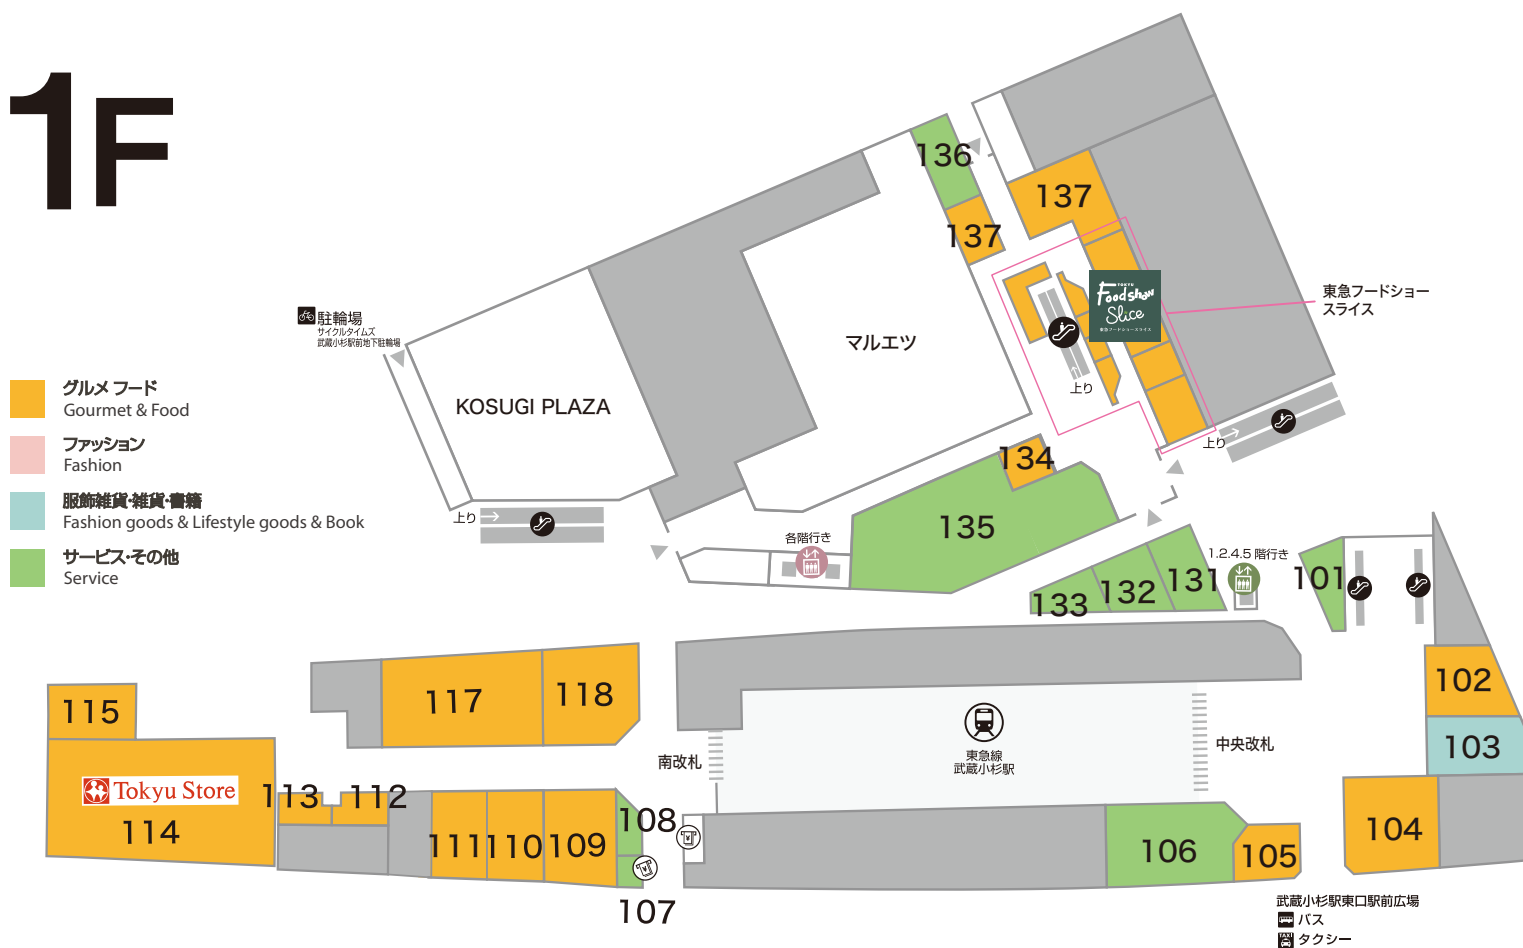

FLOOR GUIDE

館内のご案内

〈営業時間のご案内〉

■ショッピング・サービス 10:00 ~ 21:00

■レストラン 11:00 ~ 23:00

※一部営業時間の異なる店舗は個別に記載の通りとなります。

1F

101 フラワーショップ