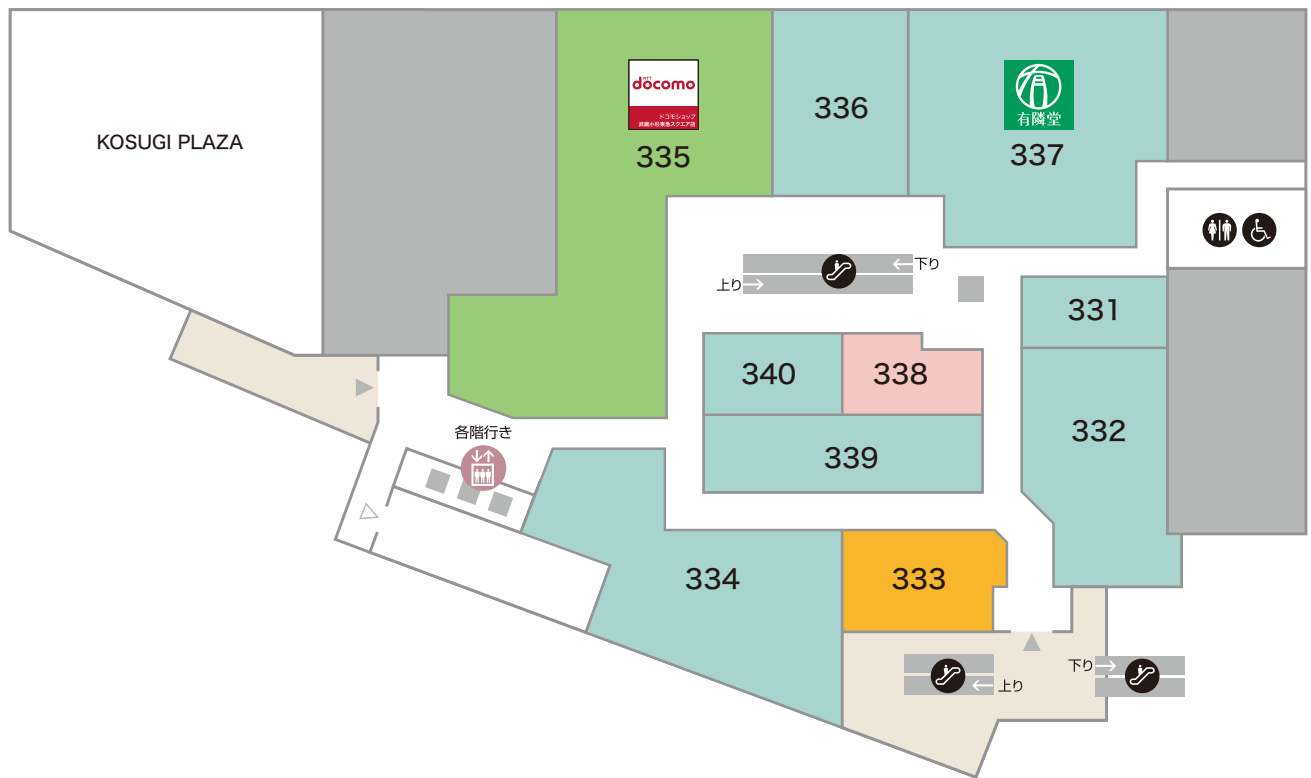

3F

331 メガネ

ゾフ

TEL:044-722-6601

333 アジアンティーカフェ

ゴンチャ

TEL:044-322-8102

335 携帯電話・修理・各種サービス

ドコモショップ

TEL:0120-244-635

337 書籍・雑誌

有隣堂

TEL:044-738-2160

339 インテリア・生活雑貨

キャンドゥ

TEL:044-299-9907

332 生活雑貨

ジョージズ

TEL:044-738-1558

334 シューズ

ABC マート

TEL:044-738-1231

336 服飾・生活雑貨

スリーコインズ

TEL:044-819-4701

338 メンズ・レディースファッション

ブリックハウス バイトウキョウシャツ

TEL:044-328-9669

340 レッグファッション

靴下屋

TEL:044-738-0888