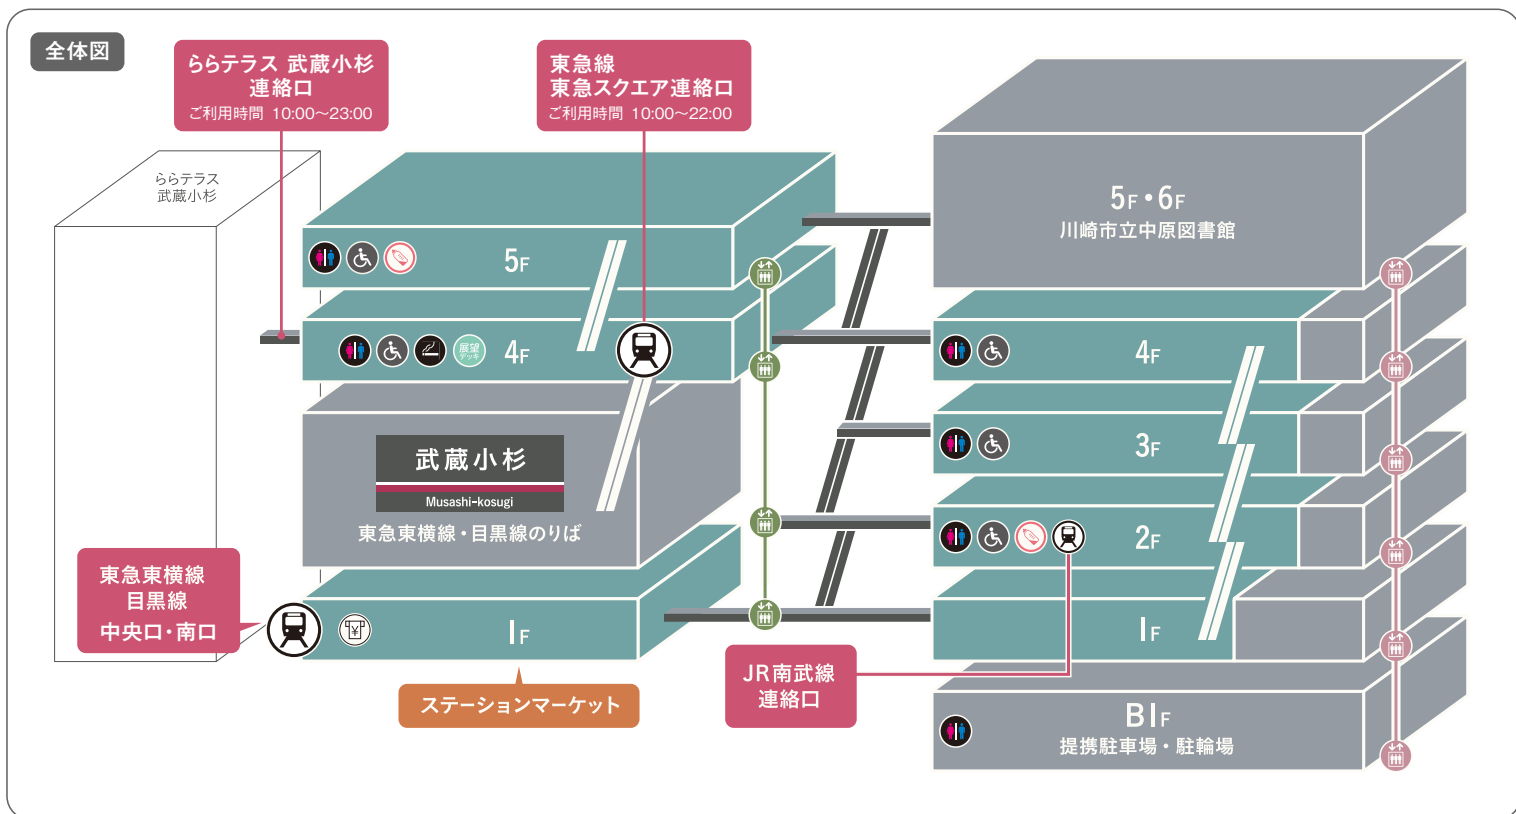

FLOOR GUIDE

館内のご案内

〈営業時間のご案内〉

■ショッピング・サービス 10:00 ~ 21:00

■レストラン 11:00 ~ 23:00

※一部営業時間の異なる店舗は個別に記載の通りとなります。

1F

101 フラワーショップ