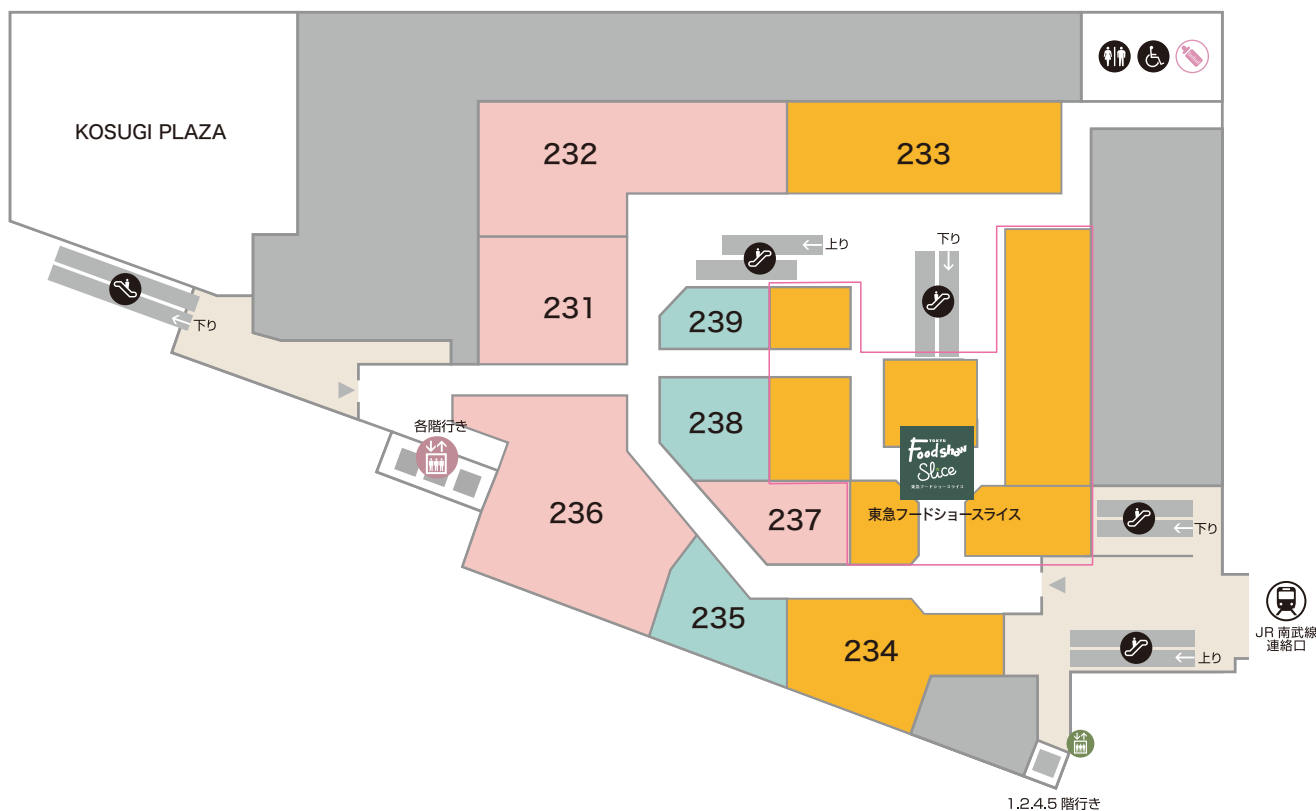

2F

231 レディースファッション

アース ミュージック&エコロジー プレミアムストア

TEL:044-543-9636

233 コーヒー豆・輸入食品

カルディコーヒーファーム

TEL:044-711-2033

235 レディースシューズ

オリエンタルトラフィック

TEL:044-712-5450

237 レディースファッション・雑貨

ローリーズファーム プラス

TEL:044-733-6173

239 アクセサリー・服飾雑貨

ハートダンス

TEL:044-711-5520

232 レディースファッション

インデックス

TEL:044-543-8021

234 コーヒースタア

スターバックス コーヒー

TEL:044-738-2350

236 レディース・キッズファッション

ロペピクニック フルール

TEL:044-722-3633

238 服飾雑貨

ブルーブルーエ

TEL:044-722-7808