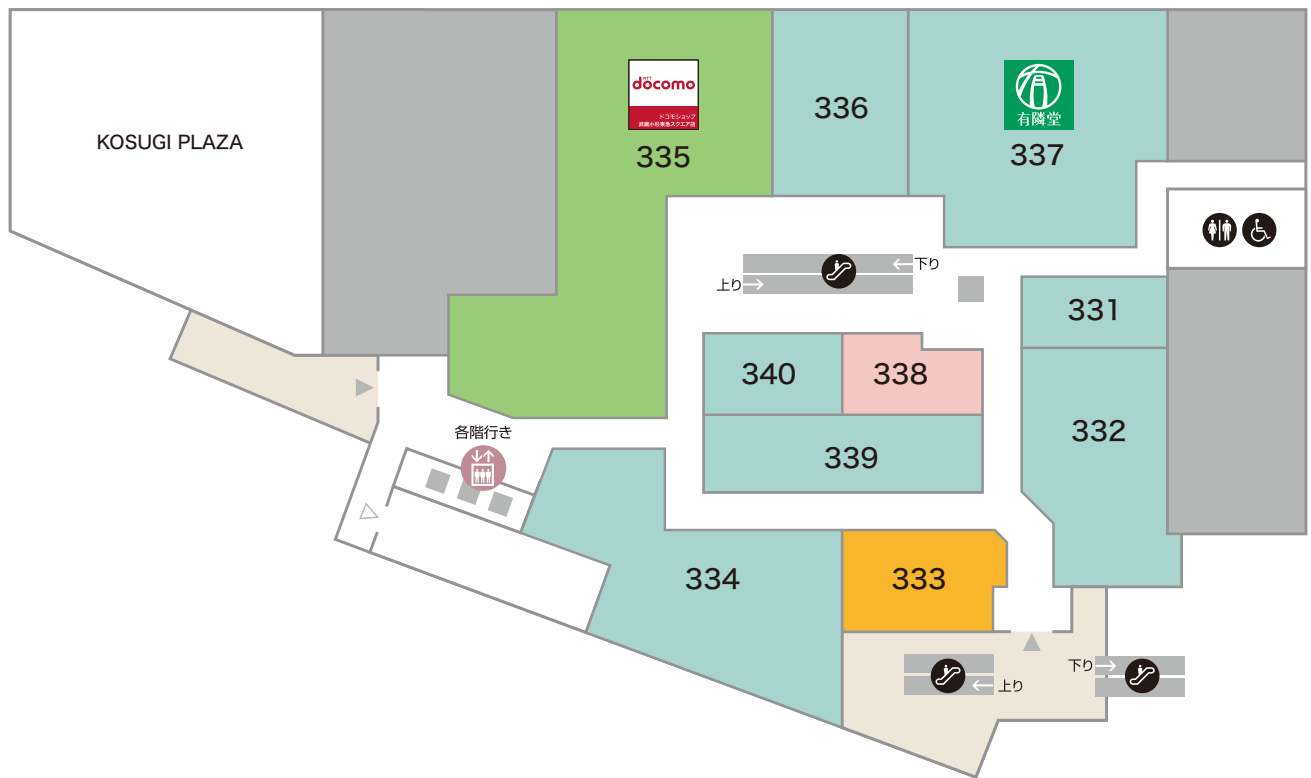

TEL:044-738-2350

236 レディース・キッズファッション

ロペピクニック フルール

TEL:044-722-3633

238 服飾雑貨

ブルーブルーエ

TEL:044-722-7808

3F