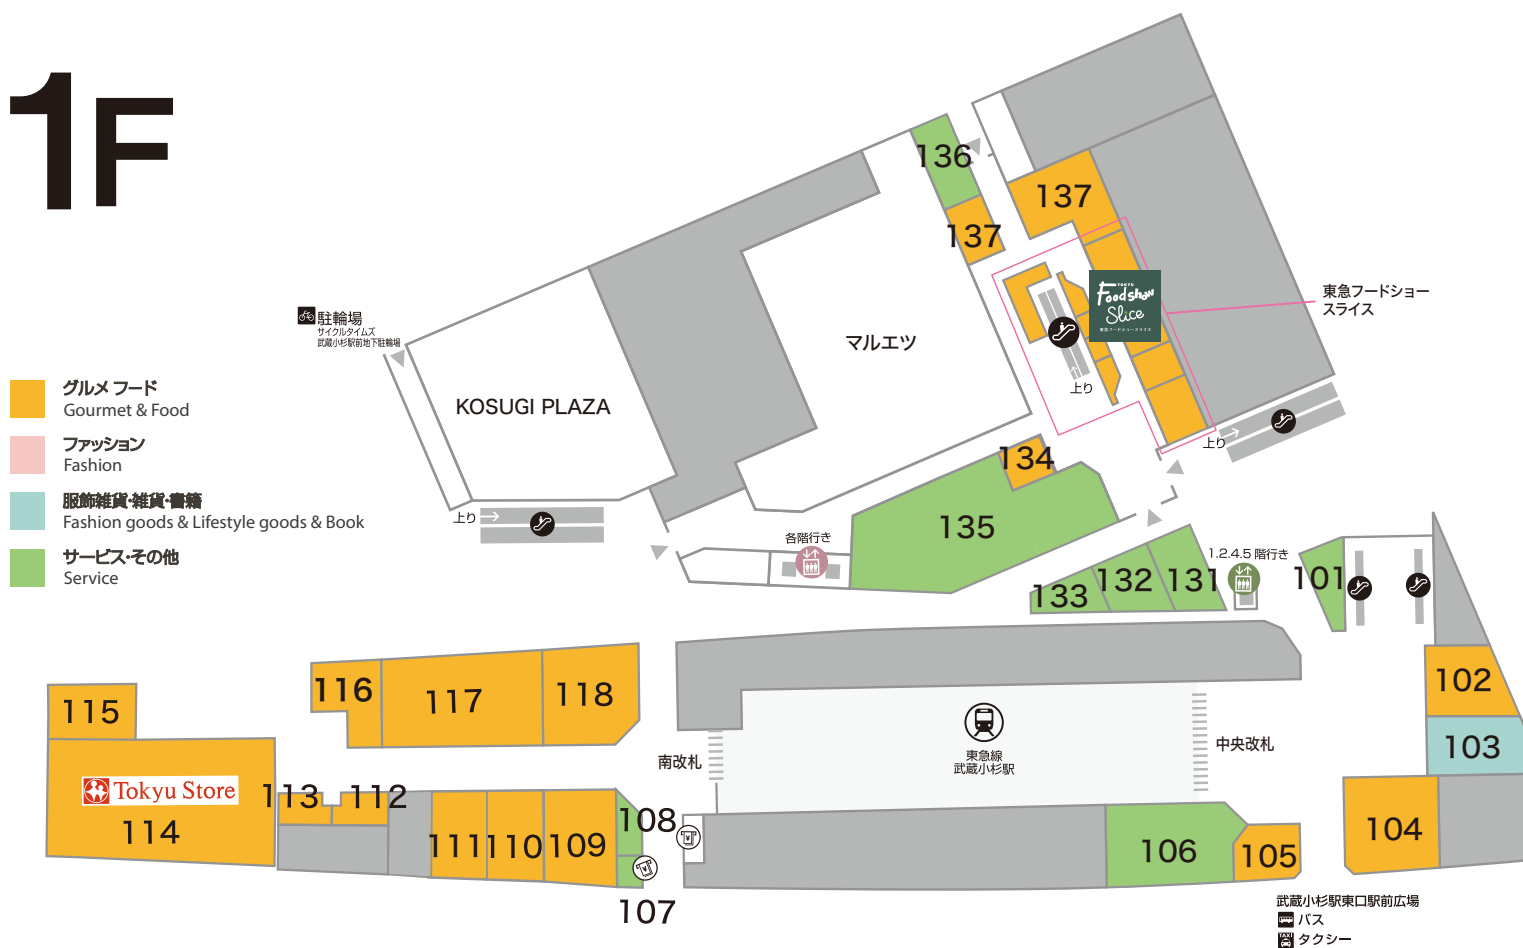

FLOOR GUIDE

館内のご案内

〈営業時間のご案内〉

■ショッピング・サービス 10:00 ~ 21:00

■レストラン 11:00 ~ 23:00

※一部営業時間の異なる店舗は個別に記載の通りとなります。

1F

101 フラワーショップ