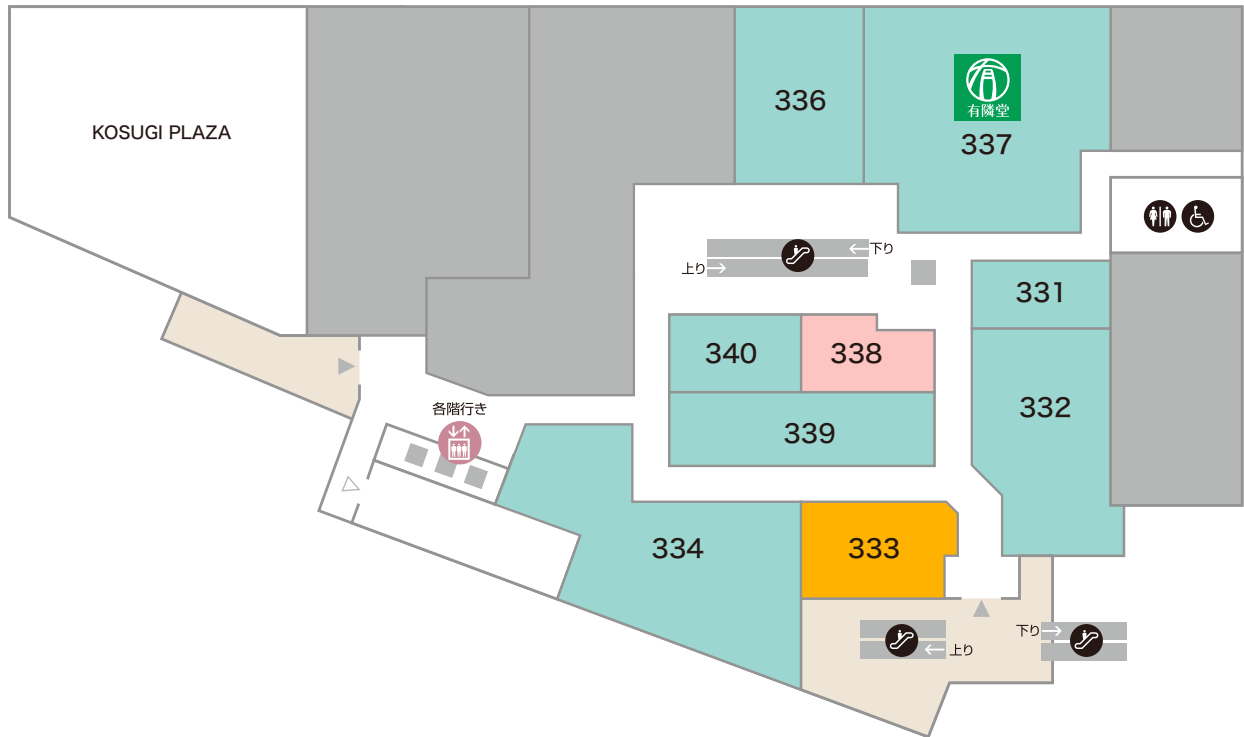

コーヒースタ
スターバックス コーヒー
TEL:044-738-2350

236

レディス・キッズファッション
ロペピクニック フルール
TEL:044-722-3633

238

服飾雑貨
ブルーブルーエ
TEL:044-722-7808

3F

331

メガネ