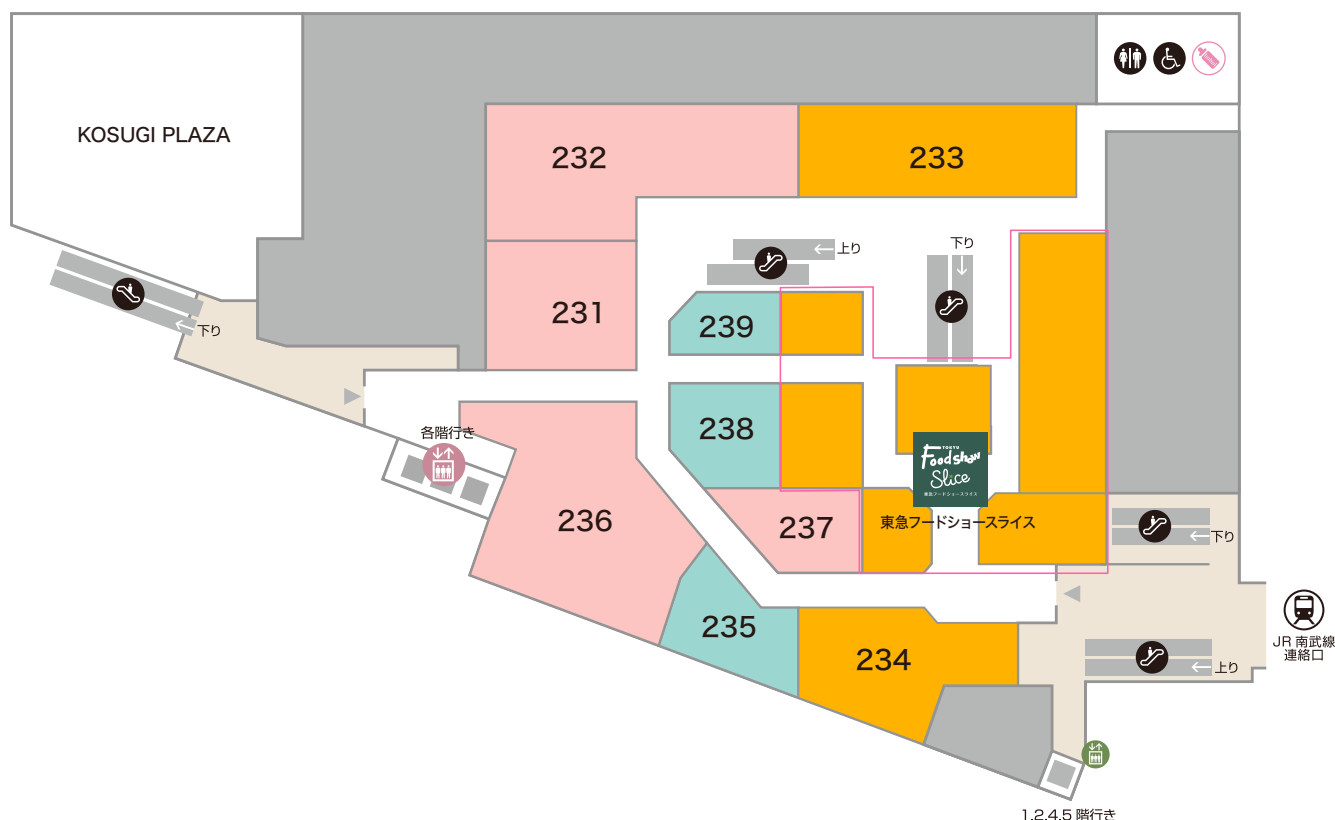

2F

231

レディスファッション
アースミュージック&エコロジー プレミアムストア
TEL:044-543-9636

233

コーヒー豆・輸入食品
カルディコーヒーファーム
TEL:044-711-2033

235

レディスシューズ
オリエンタルトラフィック
TEL:044-712-5450

237

レディスファッション・雑貨
ローリーズファーム プラス
TEL:044-733-6173

239

アクセサリ・服飾雑貨
ハートダンス
TEL:044-711-5520

232

レディスファッション
インデックス
TEL:044-543-8021

234

コーヒースタ
スターバックス コーヒー
TEL:044-738-2350

236

レディス・キッズファッション
ロペピクニック フルール
TEL:044-722-3633

238

服飾雑貨
ブルーブルーエ
TEL:044-722-7808