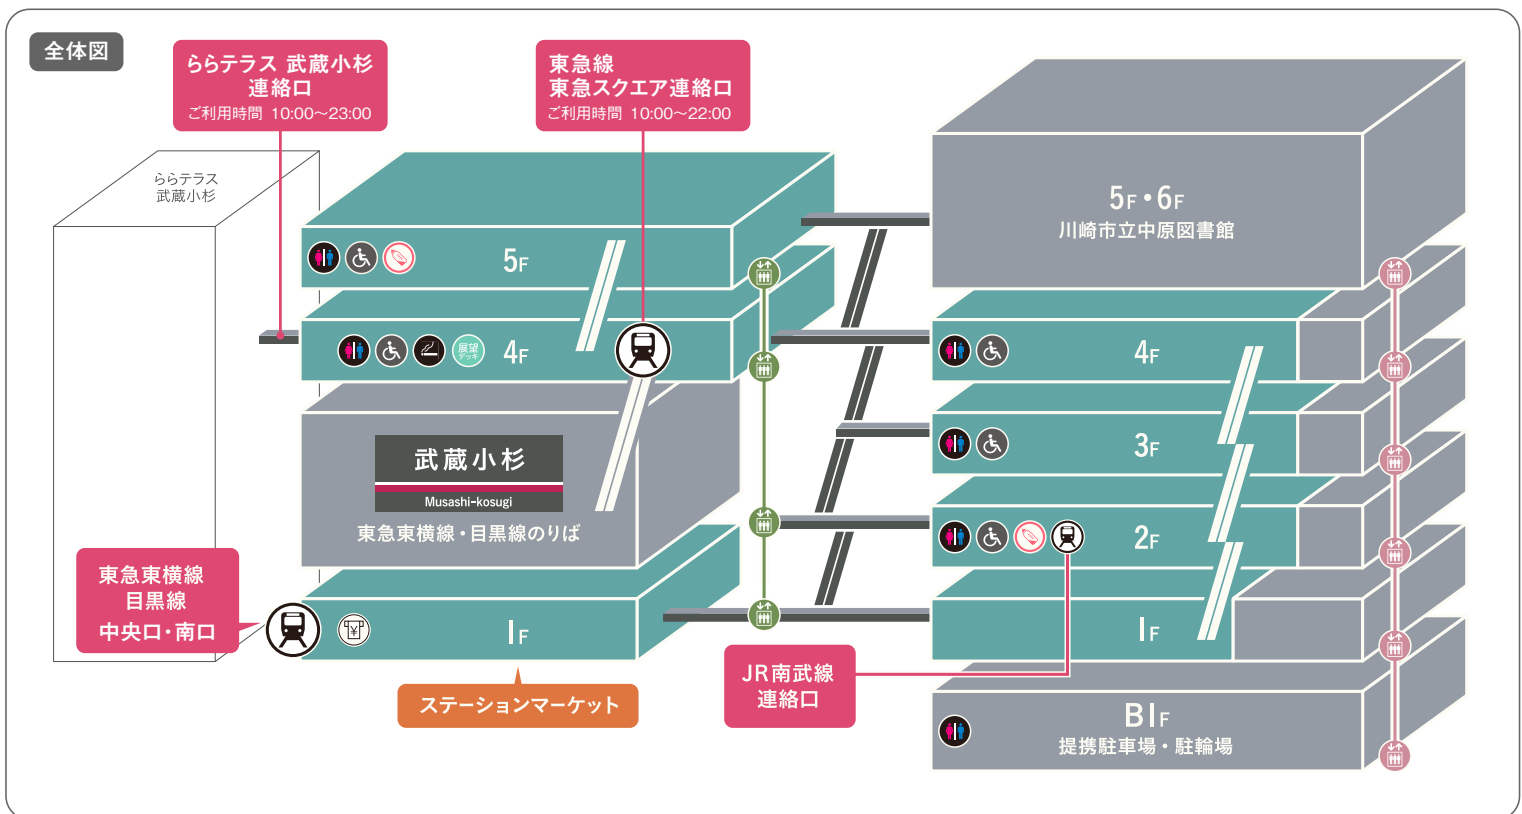

TOKYU SQUARE

MUSASHI-KOSUGI

〈営業時間のご案内〉

10:00 ~ 21:00

※一部営業時間の異なる店舗は個別に記載の通りとなります。

1F

101 フラワーショップ
青山フラワーマーケット
TEL:044-722-5587

103 レディースアクセサリ・服飾雑貨
ルナアース
TEL:044-299-6917