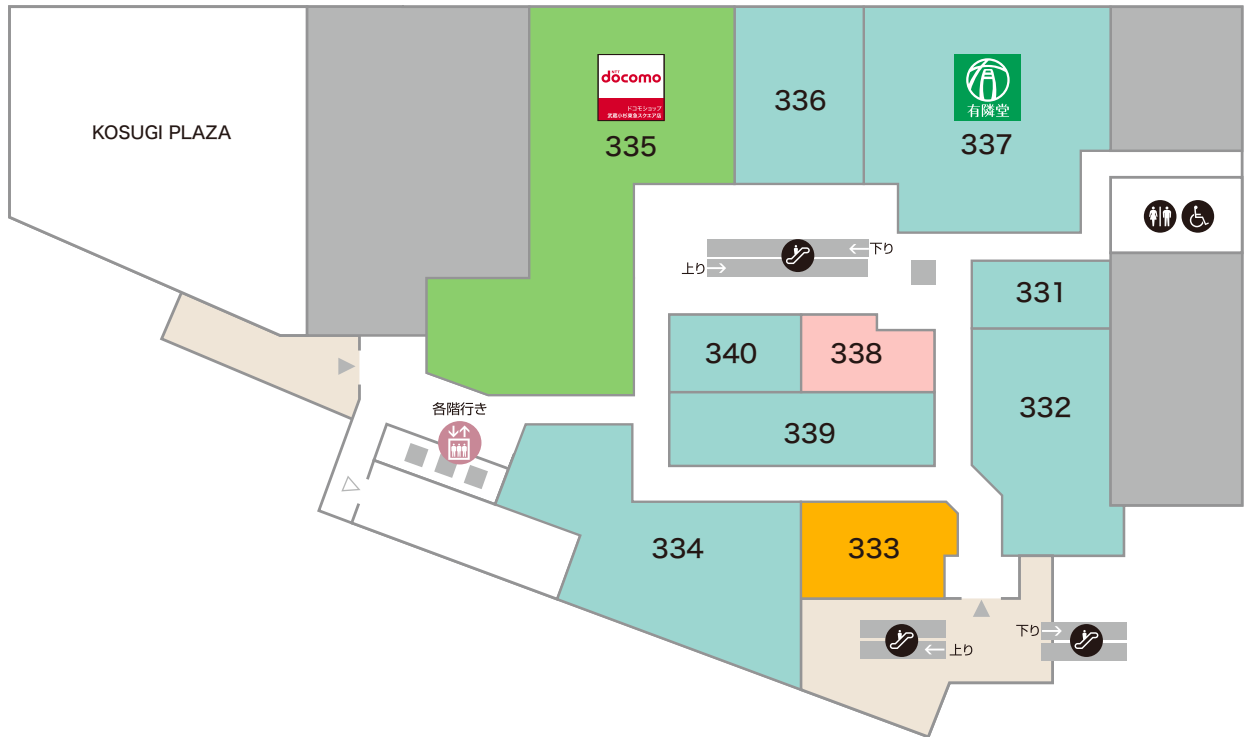

3F

331

メガネ
ゾフ

TEL:044-722-6601

333

アジアンティーカフェ
ゴンチャ

TEL:044-322-8102

335

携帯電話・修理・各種サービス
ドコモショップ

TEL:0120-244-635

337

書籍・雑誌
有隣堂

TEL:044-738-2160

339

インテリア・生活雑貨
キャンドゥ

TEL:044-299-9907

332

生活雑貨
ジョージズ

TEL:044-738-1558

334

シューズ
ABC マート

TEL:044-738-1231

336

服飾・生活雑貨
スリーコインズ

TEL:044-819-4701

338

メンズ・レディスファッション
ブリックハウス バイトウキョウシャツ

TEL:044-328-9669

340

レッグファッション
靴下屋

TEL:044-738-0888