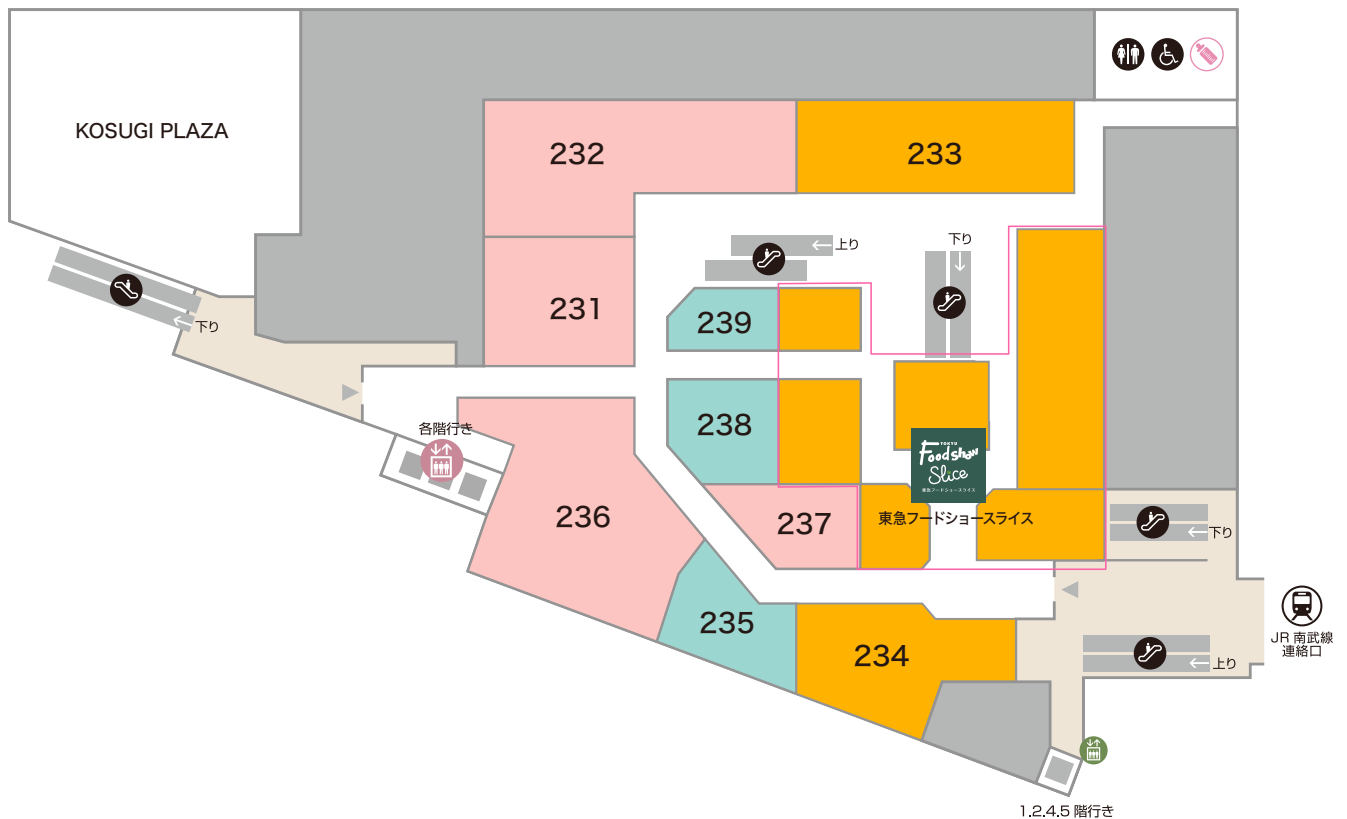

2F

231 レディースファッション
アースミュージック&エコロジー プレミアムストア
TEL:044-543-9636

233 コーヒー豆・輸入食品
カルディコーヒーファーム
TEL:044-711-2033

235 レディースシューズ
オリエンタルトラフィック
TEL:044-712-5450

237 レディースファッション・雑貨
ローリーズファーム プラス
TEL:044-733-6173

239 アクセサリー・服飾雑貨
ハートダンス
TEL:044-711-5520

232 レディースファッション
インデックス
TEL:044-543-8021

234 コーヒースタ
スターバックス コーヒー
TEL:044-738-2350

236 レディス・キッズファッション
ロペピクニック フルール
TEL:044-722-3633

238 服飾雑貨
ブルーブルーエ
TEL:044-722-7808