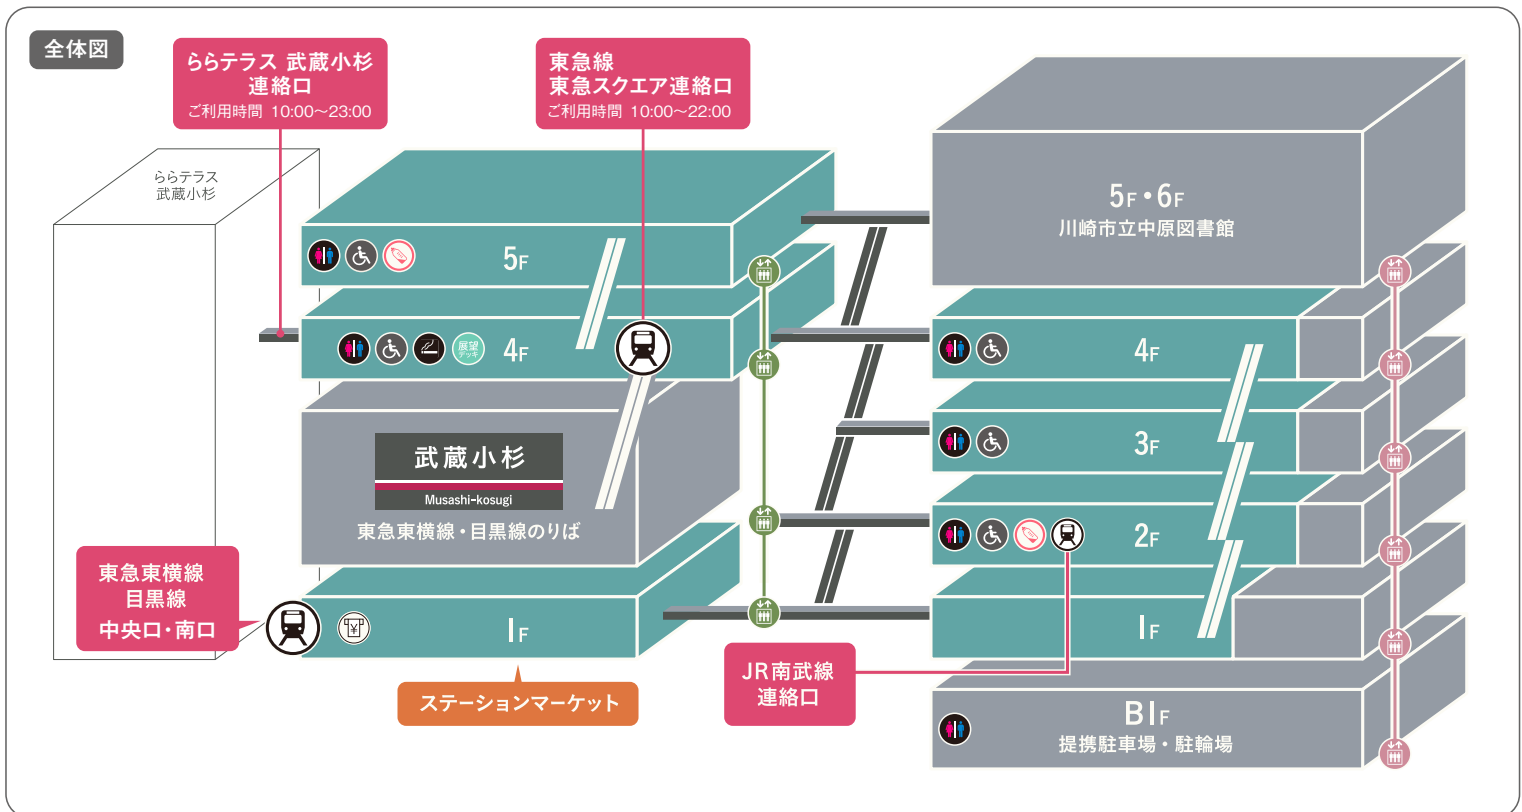

TOKYU SQUARE

MUSASHI-KOSUGI

〈営業時間のご案内〉

10:00 ~ 21:00

※一部営業時間の異なる店舗は個別に記載の通りとなります。

1F

101

フラワーショップ
青山フラワーマーケット
TEL:044-722-5587