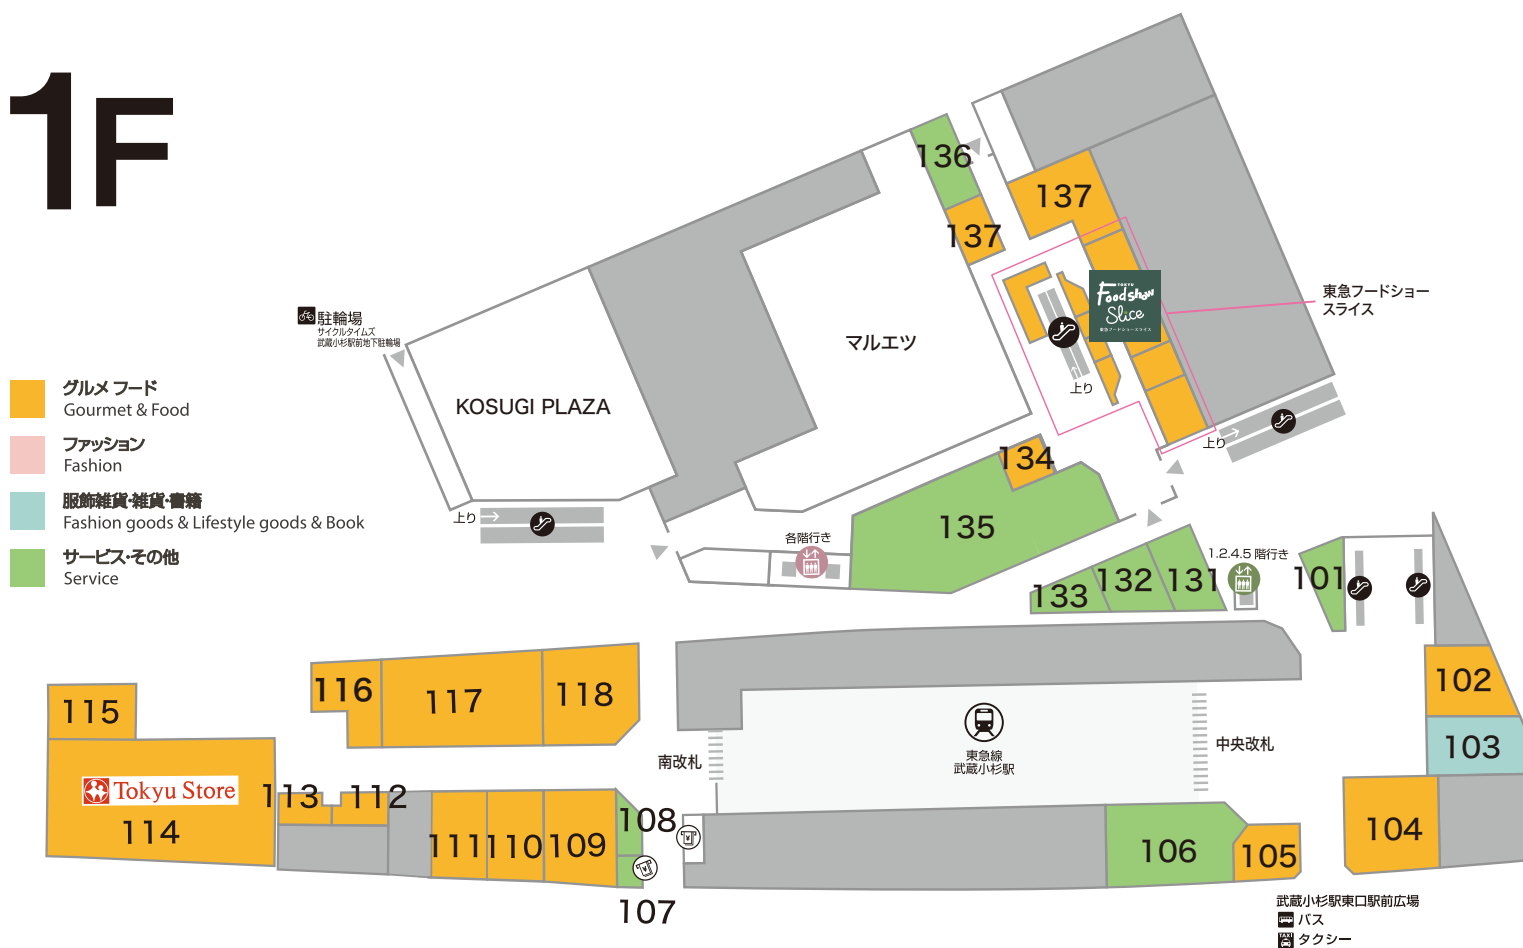

FLOOR GUIDE

館内のご案内

〈営業時間のご案内〉

■ショッピング・サービス 10:00 ~ 21:00

■レストラン 11:00 ~ 23:00

※一部営業時間の異なる店舗は個別に記載の通りとなります。

1F

101 フラワーショップ