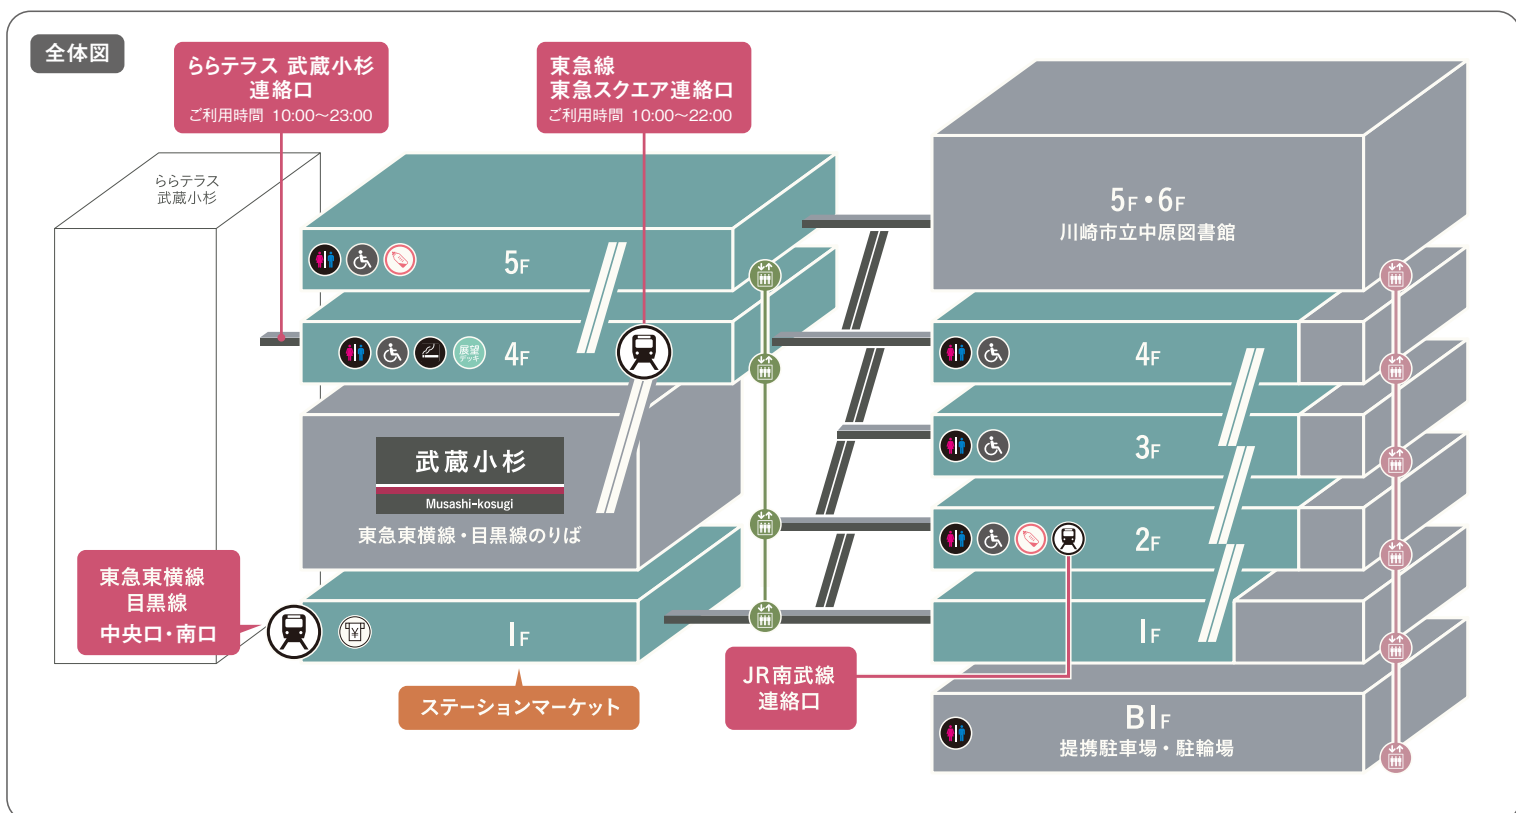

FLOOR GUIDE

館内のご案内

〈営業時間のご案内〉

■ショッピング・サービス 10:00 ~ 21:00

■レストラン 11:00 ~ 23:00

※一部営業時間の異なる店舗は個別に記載の通りとなります。

1F

101 フラワーショップ