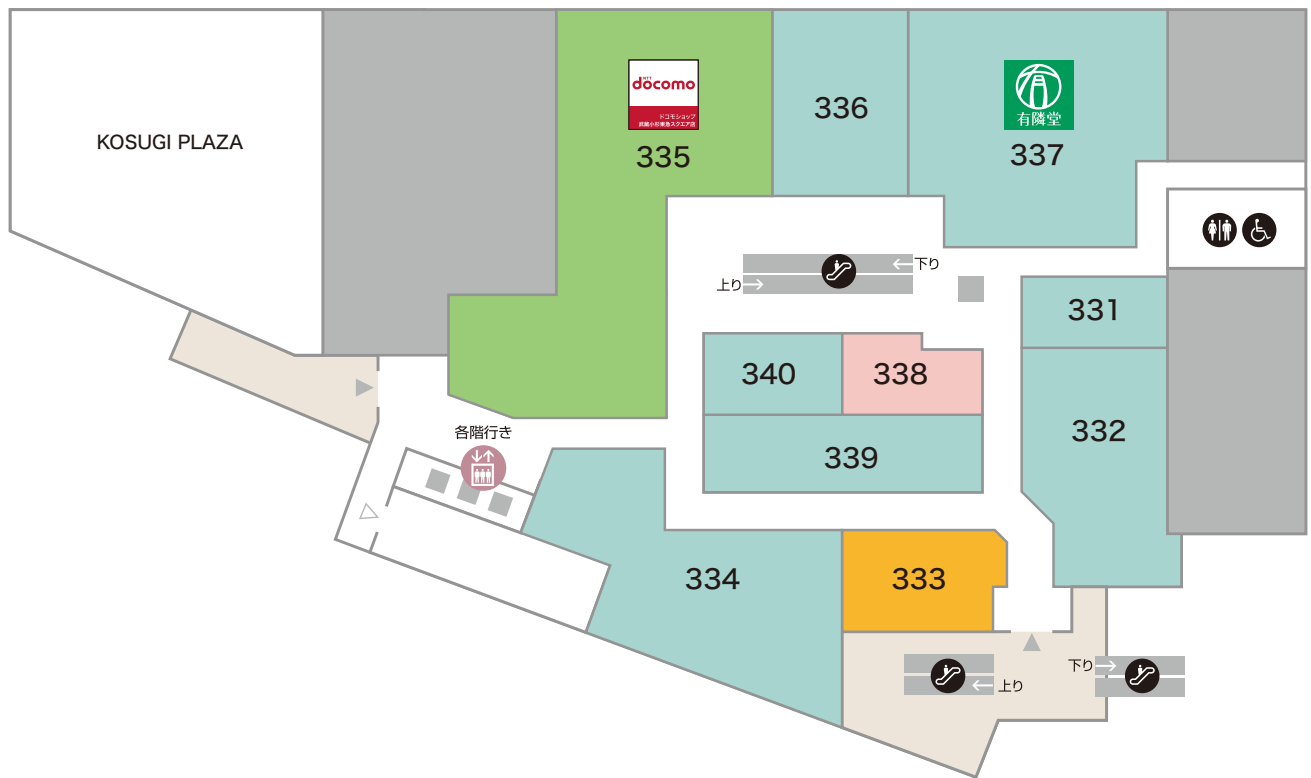

3F

331 メガネ

ゾフ

TEL:044-722-6601

333 アジアンティーカフェ

ゴンチャ

TEL:044-322-8102

335 携帯電話・修理・各種サービス