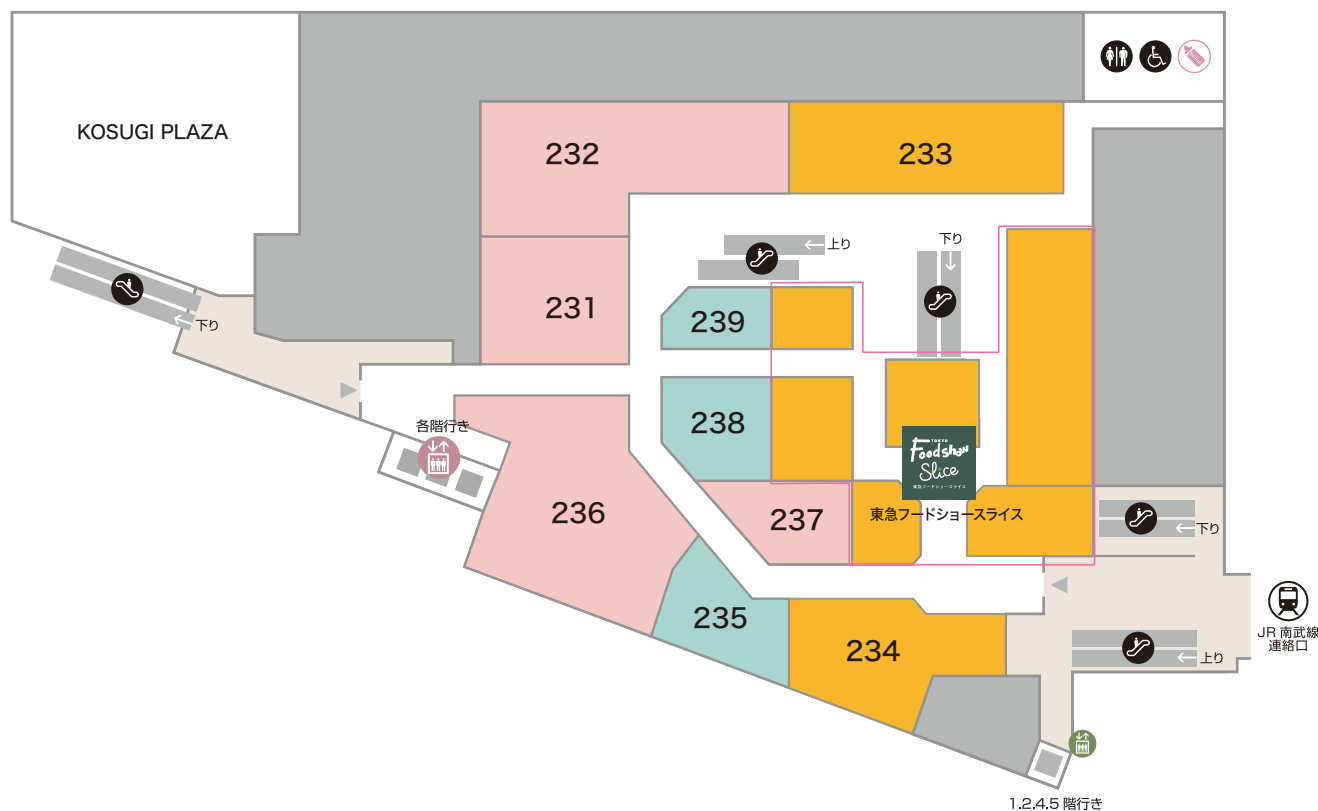

2F

231 レディースファッション

アース ミュージック&エコロジー プレミアムストア

TEL:044-543-9636

233 コーヒー豆・輸入食品

カルディコーヒーファーム

TEL:044-711-2033

235 レディースシューズ

オリエンタルトラフィック

TEL:044-712-5450

237 レディースファッション・雑貨

ローリーズファーム プラス

TEL:044-733-6173

239 アクセサリー・服飾雑貨

ハートダンス

TEL:044-711-5520

232 レディースファッション

インデックス

TEL:044-543-8021

234 コーヒースタア

スターバックス コーヒー

TEL:044-738-2350

236 レディース・キッズファッション

ロペピクニック フルール

TEL:044-722-3633

238 服飾雑貨

ブルーブルーエ

TEL:044-722-7808